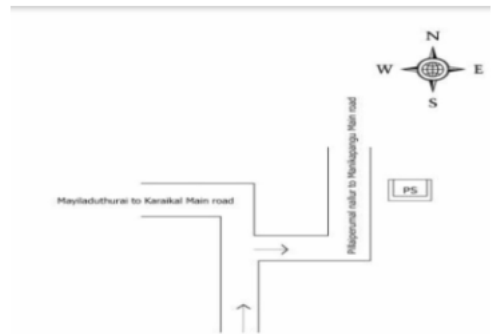

Key MAP View