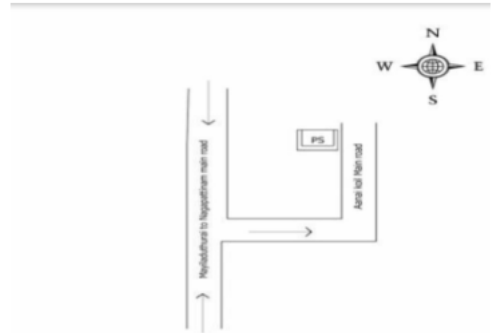

Key MAP View