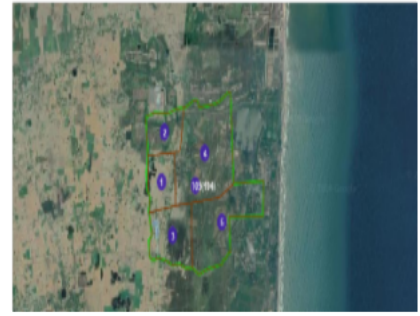

3. வாக்குச் சாவடியின் விவரங்கள்

வாக்குச் சாவடியின் எண் மற்றும் பெயர் : 114 - ஊராட்சி ஒன்றிய தொடக்கப்பள்ளி, வடக்குப் பக்கம் கட்டிடம் தெற்கு பார்த்த ,ஆனைக்கோவில் வாக்குச் சாவடியின் முகவரி : ஊராட்சி ஒன்றிய தொடக்கப்பள்ளி, வடக்குப் பக்கம் கட்டிடம் தெற்கு பார்த்த ,ஆனைக்கோவில்	வாக்குச் சாவடியின் வகைப்பாடு (ஆண்/பெண்/பொது)	பொது
	துணை வாக்குச் சாவடிகளின் எண்ணிக்கை :	0

4. வாக்காளர்களின் எண்ணிக்கை

தொடங்கும் வரிசை எண்	முடியும் வரிசை எண்.	நிகர வாக்காளர்களின் எண்ணிக்கை			
		ஆண்	பெண்	மூன்றாம் பாலினம்	மொத்தம்
1	640	339	300	0	639

கையொப்பம்

Nazri Naksha

Google Map View

Polling Station Building Front View