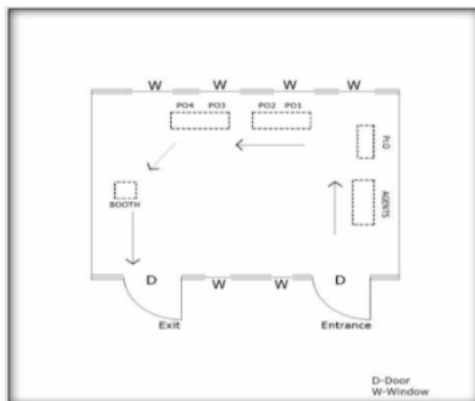

Google Map View

Polling Station Building Front View

Polling Station Front View

Cad View

Key MAP View

சட்டமன்றத் தொகுதியின் எண் மற்றும் பெயர் : 162-பூம்புகார்  
பிரிவு எண் மற்றும் பெயர் 1-மாணிக்கப்பங்கு (வ.கி) மற்றும் (உ), மாணிக்கப்பங்கு தெற்குதெரு வார்டு:1