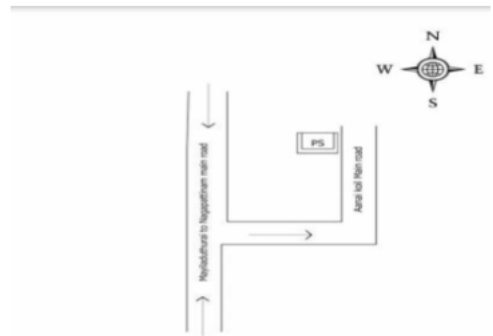

Google Map View

Polling Station Building Front View

Polling Station Front View

Cad View

Key MAP View

சட்டமன்றத் தொகுதியின் எண் மற்றும் பெயர் : 162-பூம்புகார்  
பிரிவு எண் மற்றும் பெயர் 1-மாணிக்கப்பங்கு (வ.கி) மற்றும் (உ), மாணிக்கப்பங்கு தெற்குதெரு வார்டு:1