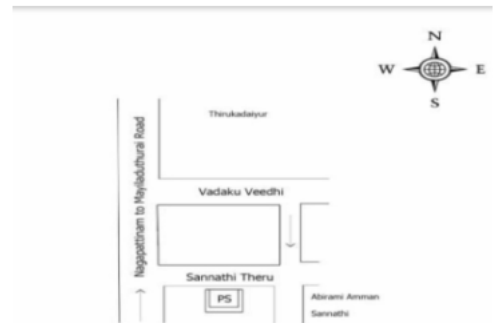

Cad View

Key MAP View