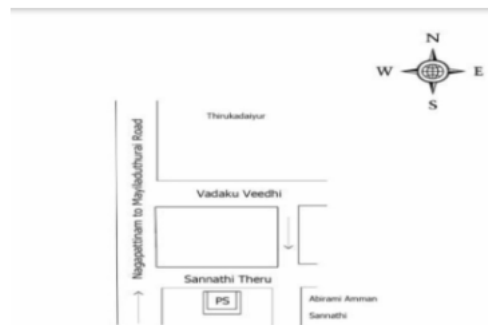

Key MAP View