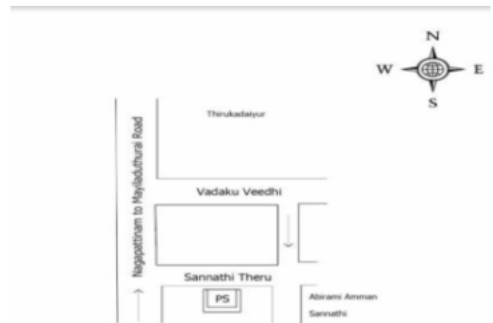

Cad View

Key MAP View