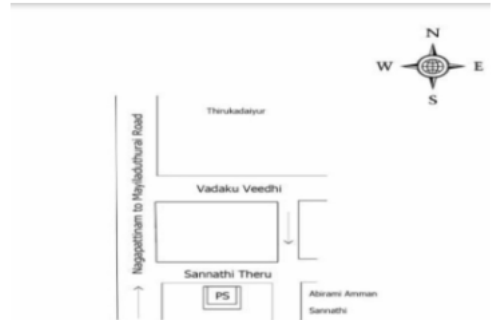

Key MAP View