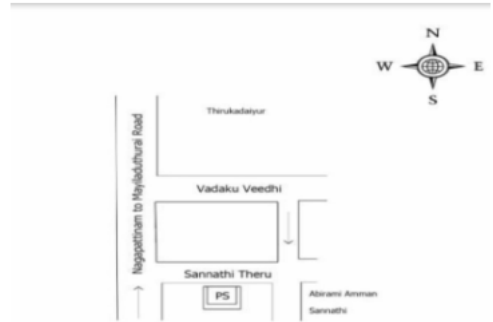

Cad View

Key MAP View