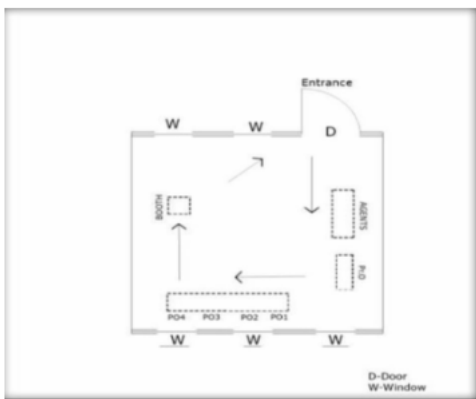

கையொப்பம்

Nazri Naksha

Google Map View

Polling Station Building Front View

Polling Station Front View

Cad View

Key MAP View

சட்டமன்றத் தொகுதியின் எண் மற்றும் பெயர் : 162-பூம்புகார்  
பிரிவு எண் மற்றும் பெயர் 1-மாத்தூர் (வ.கி) மற்றும் (ஊ), மாத்தூர் பாரதிநகர் வார்டு:2