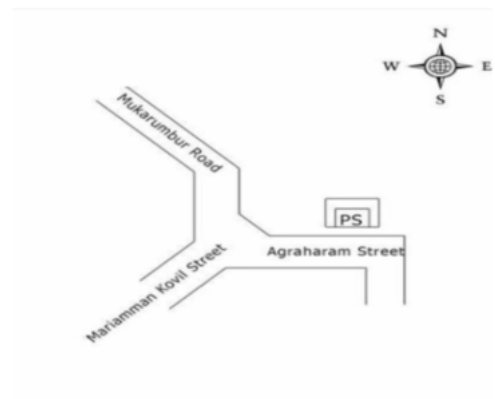

கையொப்பம்

Nazri Naksha

Google Map View

Polling Station Building Front View

Polling Station Front View

Cad View

Key MAP View

சட்டமன்றத் தொகுதியின் எண் மற்றும் பெயர் : 162-பூம்புகார்  
பிரிவு எண் மற்றும் பெயர் 1-மாத்தூர் (வ.கி) மற்றும் (ஊ), மாத்தூர் பாரதிநகர் வார்டு:2