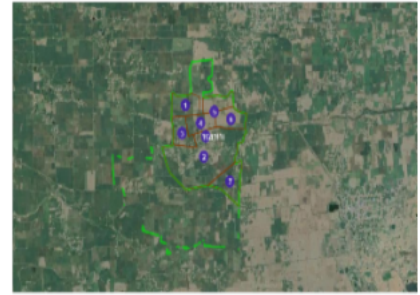

**4. வாக்காளர்களின் எண்ணிக்கை**

| தொடங்கும் வரிசை எண் | முடியும் வரிசை எண். | நிகர வாக்காளர்களின் எண்ணிக்கை |      |                  |         |
|---------------------|---------------------|-------------------------------|------|------------------|---------|
|                     |                     | ஆண்                           | பெண் | மூன்றாம் பாலினம் | மொத்தம் |
| 1                   | 669                 | 326                           | 341  | 0                | 667     |

கையொப்பம்

Nazri Naksha

Google Map View

Polling Station Building Front View

Polling Station Front View

Cad View

Key MAP View

சட்டமன்றத் தொகுதியின் எண் மற்றும் பெயர் : 162-பூம்புகார்  
பிரிவு எண் மற்றும் பெயர் 1-மாத்தூர் (வ.கி) மற்றும் (ஊ), மாத்தூர் பாரதிநகர் வார்டு:2