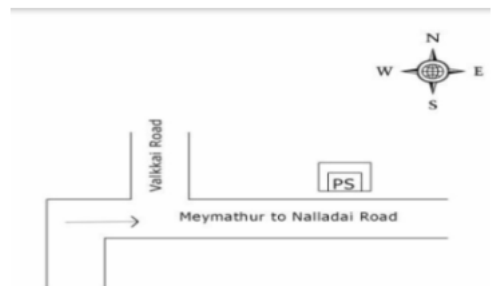

Key MAP View