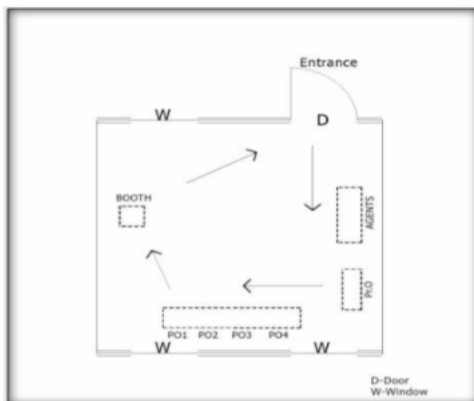

Google Map View

Polling Station Building Front View

Polling Station Front View

Cad View

Key MAP View

சட்டமன்றத் தொகுதியின் எண் மற்றும் பெயர் : 162-பூம்புகார்  
பிரிவு எண் மற்றும் பெயர் 1-மேமாத்தூர் (வ.கி) மற்றும் (ஊ), மேலத்தெரு வார்டு:2