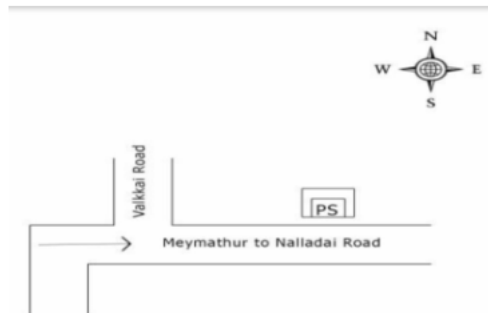

Google Map View

Polling Station Building Front View

Polling Station Front View

Cad View

Key MAP View

சட்டமன்றத் தொகுதியின் எண் மற்றும் பெயர் : 162-பூம்புகார்  
பிரிவு எண் மற்றும் பெயர் 1-மேமாத்தூர் (வ.கி) மற்றும் (ஊ), மேலத்தெரு வார்டு:2