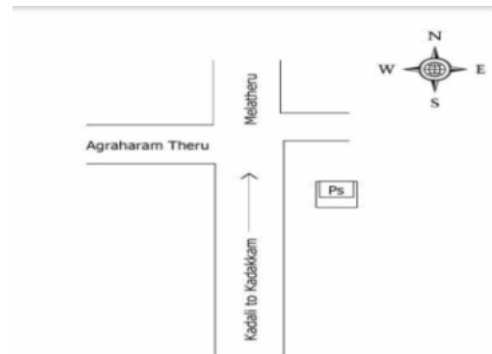

Google Map View

Polling Station Building Front View

Polling Station Front View

Elevation

Elevation

Cad View

Key MAP View

சட்டமன்றத் தொகுதியின் எண் மற்றும் பெயர் : 162-பூம்புகார்  
பிரிவு எண் மற்றும் பெயர் 1-நரசிங்கநத்தம் (வ.கி) மற்றும் (ஊ), குரும்பன்இருப்பு வார்டு:1