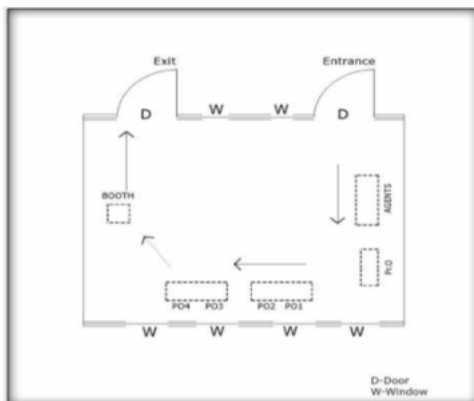

Google Map View

Polling Station Building Front View

Polling Station Front View

Elevation

Elevation

Cad View

Key MAP View

சட்டமன்றத் தொகுதியின் எண் மற்றும் பெயர் : 162-பூம்புகார்  
பிரிவு எண் மற்றும் பெயர் 1-நரசிங்கநத்தம் (வ.கி) மற்றும் (ஊ), குரும்பன்இருப்பு வார்டு:1