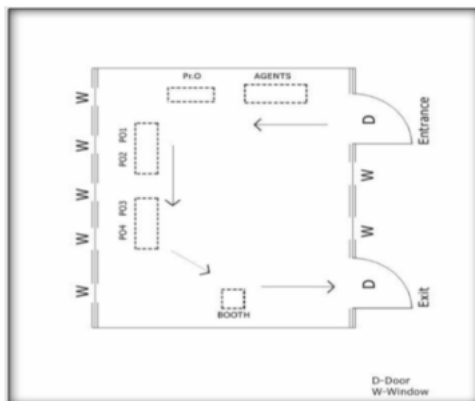

Google Map View

Polling Station Building Front View

Polling Station Front View

Cad View

Key MAP View

சட்டமன்றத் தொகுதியின் எண் மற்றும் பெயர் : 162-பூம்புகார் பிரிவு எண் மற்றும் பெயர் 1-கடக்கம் (வ.கி) மற்றும் (ஊ), பிள்ளையார் கோவில் தெரு வார்டு:1