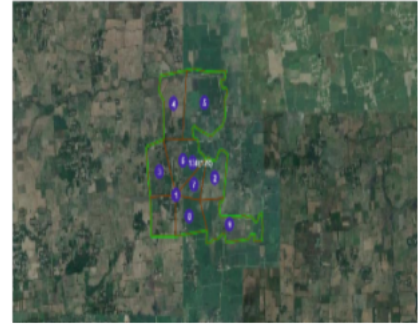

3. வாக்குச் சாவடியின் விவரங்கள்

வாக்குச் சாவடியின் எண் மற்றும் பெயர் : 141 - ஊராட்சி ஒன்றிய தொடக்கப் பள்ளி, கிழக்குப் பக்கம், மேற்கு பார்த்தய கட்டிடம் தெற்குப் பக்க மூலை அறை, முத்தூர் வாக்குச் சாவடியின் முகவரி : ஊராட்சி ஒன்றிய தொடக்கப் பள்ளி, கிழக்குப் பக்கம், மேற்கு பார்த்தய கட்டிடம் தெற்குப் பக்க மூலை அறை, முத்தூர்	வாக்குச் சாவடியின் வகைப்பாடு (ஆண்/பெண்/பொது) துணை வாக்குச் சாவடிகளின் எண்ணிக்கை :	0
---	--	---

Google Map View

Polling Station Building Front View

Polling Station Front View

Cad View

Key MAP View

சட்டமன்றத் தொகுதியின் எண் மற்றும் பெயர் : 162-பூம்புகார் பிரிவு எண் மற்றும் பெயர் 1-முத்தூர் (வ.கி) மற்றும் (உஊ), அக்ரஹாரம் வார்டு:1