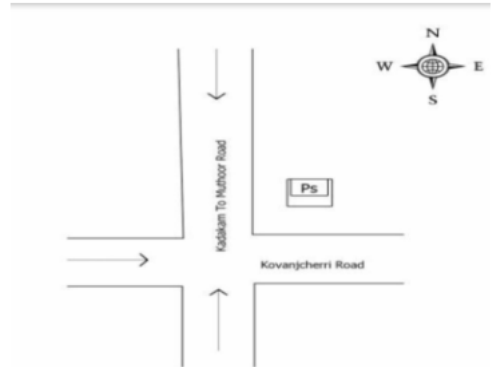

Google Map View

Polling Station Building Front View

Polling Station Front View

Cad View

Key MAP View

சட்டமன்றத் தொகுதியின் எண் மற்றும் பெயர் : 162-பூம்புகார் பிரிவு எண் மற்றும் பெயர் 1-முத்தூர் (வ.கி) மற்றும் (உஊ), அக்ரஹாரம் வார்டு:1