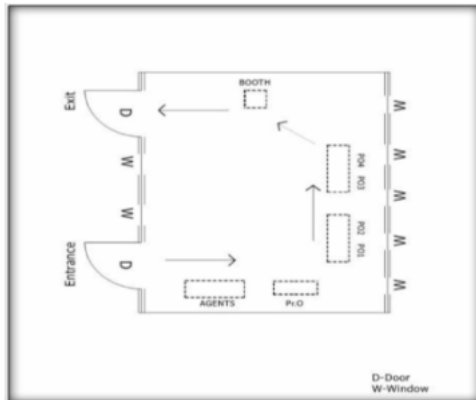

Google Map View

Polling Station Building Front View

Polling Station Front View

Cad View

Key MAP View

சட்டமன்றத் தொகுதியின் எண் மற்றும் பெயர் : 162-பூம்புகார் பிரிவு எண் மற்றும் பெயர் 1-முத்தூர் (வ.கி) மற்றும் (உஊ), அக்ரஹாரம் வார்டு:1