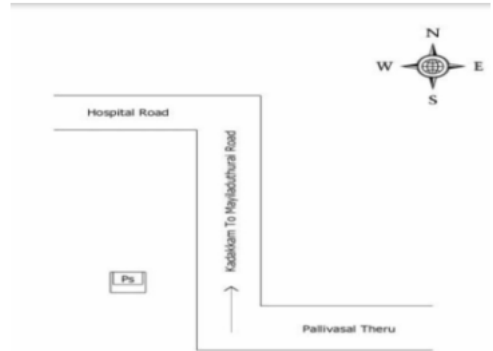

Cad View

Key MAP View