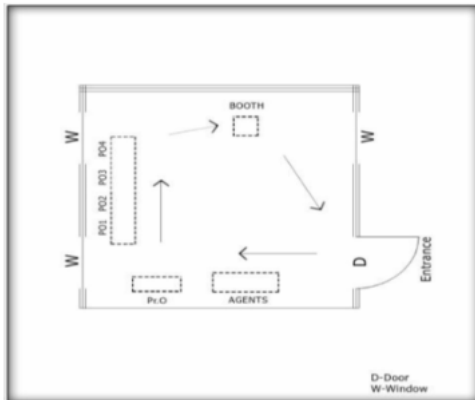

கையொப்பம்

Nazri Naksha

Google Map View

Polling Station Building Front View

Polling Station Front View

Cad View

Key MAP View

|    |            |   |                    |    |            |   |                    |    |            |  |                    |
|----|------------|---|--------------------|----|------------|---|--------------------|----|------------|--|--------------------|
| 1  | IDV1976414 | பெயர் : முனிராபானு<br>இதரர் பெயர்: அப்துலஹீர்<br>வீட்டு எண் : 1/148<br>வயது : 41 பாலினம் : பெண்               | Photo is available | 2  | IDV2033512 | பெயர் : பெனாசிர் பேகம்<br>தந்தையின் பெயர்: முஹம்து சலீம்<br>வீட்டு எண் : 1-193<br>வயது : 24 பாலினம் : பெண்      | Photo is available | 3  | IDV2191443 | பெயர் : அஹமது ஹாசிம்<br>தந்தையின் பெயர்: அப்துல் அலிம்<br>வீட்டு எண் : 1/273<br>வயது : 21 பாலினம் : ஆண்          | Photo is available |
| 4  | IDV1177328 | பெயர் : ஹம்சூராபானு<br>கணவர் பெயர்: ஜர்ஜிமுகமது -<br>வீட்டு எண் : 1/278<br>வயது : 49 பாலினம் : பெண்           | Photo is available | 5  | IDV2102366 | பெயர் : தெளப்பிக் பாணு<br>கணவர் பெயர்: முஹமத் அஜ்மர்<br>வீட்டு எண் : 1-307<br>வயது : 44 பாலினம் : பெண்          | Photo is available | 6  | XUY0436758 | பெயர் : நமருல்லஹன்<br>தந்தையின் பெயர்: ஹரிதாயத்துல்லா<br>வீட்டு எண் : 2/53<br>வயது : 48 பாலினம் : பெண்           | Photo is available |
| 7  | IDV0343509 | பெயர் : சுந்தரமூர்த்தி -<br>தந்தையின் பெயர்: உத்திராசு -<br>வீட்டு எண் : 2-90<br>வயது : 40 பாலினம் : ஆண்      | Photo is available | 8  | IDV0343665 | பெயர் : கணகராஜ் -<br>தந்தையின் பெயர்: அருள்தாஸ் -<br>வீட்டு எண் : 2-96<br>வயது : 33 பாலினம் : ஆண்               | Photo is available | 9  | IDV2086213 | பெயர் : ஞானசேகரன்<br>தந்தையின் பெயர்: செளந்தராஜன்<br>வீட்டு எண் : 2/97<br>வயது : 23 பாலினம் : ஆண்                | Photo is available |
| 10 | IDV2340719 | பெயர் : ஜாகிர்உசேன்<br>தந்தையின் பெயர்: சுலைமான்<br>வீட்டு எண் : 2/151<br>வயது : 57 பாலினம் : ஆண்             | Photo is available | 11 | IDV2044923 | பெயர் : முகம்மது ஆசித்<br>தந்தையின் பெயர்: ஜாகிர் உசேன்<br>வீட்டு எண் : 2-151<br>வயது : 26 பாலினம் : ஆண்        | Photo is available | 12 | IDV2137438 | பெயர் : ஜஹவ்நிசா<br>தந்தையின் பெயர்: ஜாஹீர்உசேன்<br>வீட்டு எண் : 2/151<br>வயது : 22 பாலினம் : பெண்               | Photo is available |
| 13 | IDV2340644 | பெயர் : பைரோஸ் பாணு<br>தந்தையின் பெயர்: ஹாஜா முகைதின்<br>வீட்டு எண் : 2/151<br>வயது : 22 பாலினம் : பெண்       | Photo is available | 14 | IDV2215671 | பெயர் : சக்ஹிளா பேகம் மு<br>தந்தையின் பெயர்: முஹம்மது சலீம்<br>வீட்டு எண் : 2/151-6<br>வயது : 21 பாலினம் : பெண் | Photo is available | 15 | IDV1936293 | பெயர் : ரம்ஜான் அலி<br>தந்தையின் பெயர்: அப்துல் ஜப்பார்<br>வீட்டு எண் : 2/151/8<br>வயது : 26 பாலினம் : ஆண்       | Photo is available |
| 16 | BLW4870085 | பெயர் : ஹஜ்ஜிமுகமது -<br>தந்தையின் பெயர்: அப்துல்வகாப் -<br>வீட்டு எண் : 2-213-13<br>வயது : 49 பாலினம் : ஆண்  | Photo is available | 17 | IDV0456590 | பெயர் : பெளஜியா கனி -<br>கணவர் பெயர்: ஹஜ்ஜிமுகமது<br>வீட்டு எண் : 2-213-13<br>வயது : 39 பாலினம் : பெண்          | Photo is available | 18 | IDV1925031 | பெயர் : நஜிமா பேகம்<br>கணவர் பெயர்: ஹாஜா கமல்<br>வீட்டு எண் : 2-215<br>வயது : 40 பாலினம் : பெண்                  | Photo is available |
| 19 | IDV2033496 | பெயர் : ஆயாஷத்துல குப்ரா<br>தந்தையின் பெயர்: முஹமது நாசர்<br>வீட்டு எண் : 2/215-2<br>வயது : 23 பாலினம் : பெண் | Photo is available | 20 | IDV0343699 | பெயர் : ராஜ்குமார் -<br>தந்தையின் பெயர்: கிருஷ்ணமூர்த்தி -<br>வீட்டு எண் : 2-300<br>வயது : 35 பாலினம் : ஆண்     | Photo is available | 21 | BLW4930038 | பெயர் : செந்தமிழ்செல்வி -<br>தந்தையின் பெயர்: பாலசுப்ரமணியம் -<br>வீட்டு எண் : 2-333<br>வயது : 39 பாலினம் : பெண் | Photo is available |
| 22 | IDV0457507 | பெயர் : அருள் -<br>தாயின் பெயர்: அமுதா -<br>வீட்டு எண் : 2-336<br>வயது : 32 பாலினம் : பெண்                    | Photo is available | 23 | IDV2293769 | பெயர் : இளவரசி சம்பத்<br>தந்தையின் பெயர்: சம்பத்<br>வீட்டு எண் : 2/340<br>வயது : 32 பாலினம் : பெண்              | Photo is available | 24 | IDV0794529 | பெயர் : வீரச்செல்வம்<br>தந்தையின் பெயர்: சங்கர் -<br>வீட்டு எண் : 2-342<br>வயது : 31 பாலினம் : ஆண்               | Photo is available |
| 25 | IDV0457853 | பெயர் : இலக்கியா -<br>கணவர் பெயர்: கண்ணன் -<br>வீட்டு எண் : 2-344<br>வயது : 38 பாலினம் : பெண்                 | Photo is available | 26 | BLW4871620 | பெயர் : சேகர் -<br>தந்தையின் பெயர்: ரெத்தினம் -<br>வீட்டு எண் : 2/347<br>வயது : 58 பாலினம் : ஆண்                | Photo is available | 27 | IDV2086015 | பெயர் : சுந்தரி<br>கணவர் பெயர்: பாலமுருகன்<br>வீட்டு எண் : 2-347-1<br>வயது : 35 பாலினம் : பெண்                   | Photo is available |
| 28 | IDV1932839 | பெயர் : அர்ச்சனா<br>தந்தையின் பெயர்: ரவி<br>வீட்டு எண் : 2/352<br>வயது : 24 பாலினம் : பெண்                    | Photo is available | 29 | IDV2210011 | பெயர் : சுமத்திரா பி<br>கணவர் பெயர்: பிரபாகரன்<br>வீட்டு எண் : 2/370<br>வயது : 40 பாலினம் : பெண்                | Photo is available | 30 | IDV0457267 | பெயர் : ரோசி -<br>தந்தையின் பெயர்: ராசு -<br>வீட்டு எண் : 2-374<br>வயது : 39 பாலினம் : பெண்                      | Photo is available |