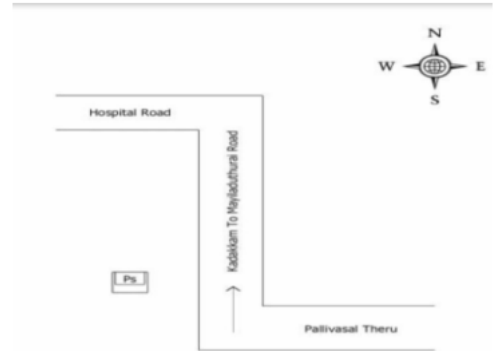

Key MAP View