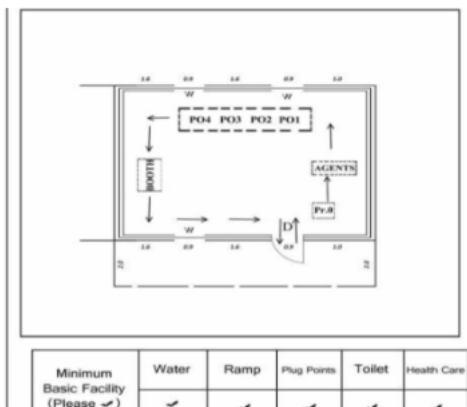

கையொப்பம்

Nazri Naksha

Google Map View

Polling Station Building Front View

Polling Station Front View

Cad View

Key MAP View

சட்டமன்றத் தொகுதியின் எண் மற்றும் பெயர் : 162-பூம்புகார்
பிரிவு எண் மற்றும் பெயர் 1-அரிவளூர் (வ.கி) மற்றும் (ஊ), சிவன்கோவில் தெரு வார்டு:2