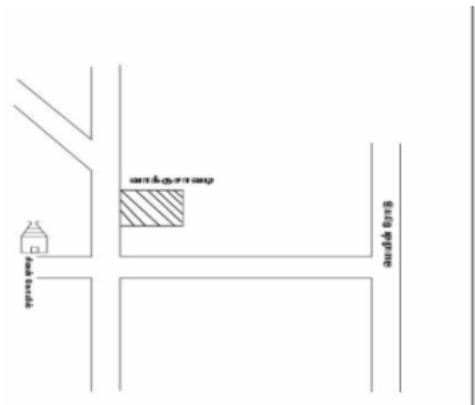

Cad View

Key MAP View