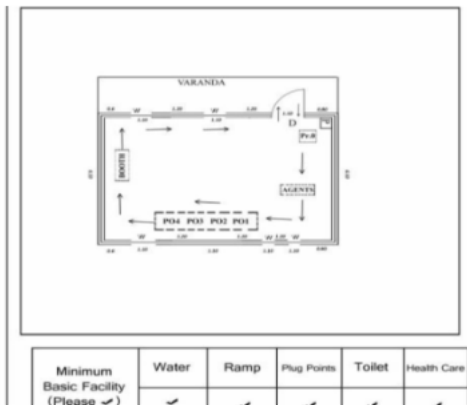

Cad View

Key MAP View