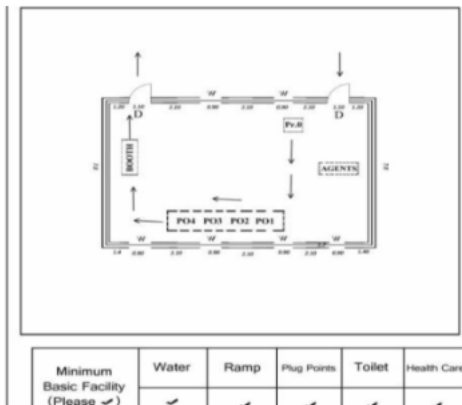

Google Map View

Polling Station Building Front View

Polling Station Front View

Cad View

Key MAP View

சட்டமன்றத் தொகுதியின் எண் மற்றும் பெயர் : 162-பூம்புகார் பிரிவு எண் மற்றும் பெயர் 1-வழுவுர் (வ.கி) மற்றும் (ஊ), ஆழ்வார் தெரு வார்டு:6