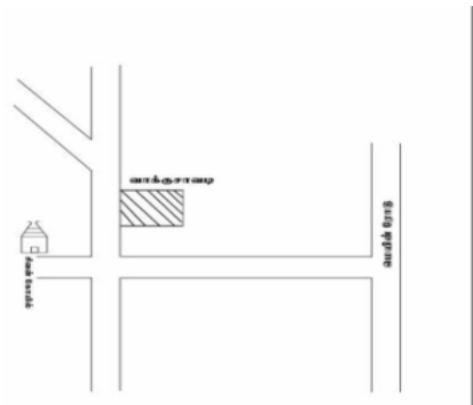

Google Map View

Polling Station Building Front View

Polling Station Front View

Cad View

Key MAP View

சட்டமன்றத் தொகுதியின் எண் மற்றும் பெயர் : 162-பூம்புகார் பிரிவு எண் மற்றும் பெயர் 1-வழுவுர் (வ.கி) மற்றும் (ஊ), ஆழ்வார் தெரு வார்டு:6