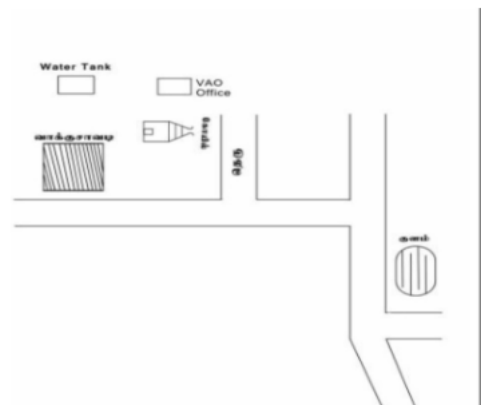

Google Map View

Polling Station Building Front View

Polling Station Front View

Cad View

Key MAP View

1	IDV0911826	பெயர் : சிலம்பரசன் - தந்தையின் பெயர்: பக்கிரிசாமி - வீட்டு எண் : 3-2 வயது : 36 பாலினம் : ஆண்	Photo is available	2	IDV0670554	பெயர் : ரமேஷ்குமார் - தந்தையின் பெயர்: சங்கர் - வீட்டு எண் : 3-6 வயது : 32 பாலினம் : ஆண்	Photo is available	3	BLW5064738	பெயர் : பாலமுருகன் - தந்தையின் பெயர்: திருஞானசம்பந்தம் - வீட்டு எண் : 3-9 வயது : 53 பாலினம் : ஆண்	Photo is available
4	BLW5064746	பெயர் : சூதா - கணவர் பெயர்: பாலமுருகன் - வீட்டு எண் : 3-9 வயது : 47 பாலினம் : பெண்	Photo is available	5	IDV0857649	பெயர் : சித்ரா - தந்தையின் பெயர்: குமார் - வீட்டு எண் : 3-24a வயது : 31 பாலினம் : ஆண்	Photo is available	6	IDV2127314	பெயர் : மதன்ராஜ் தந்தையின் பெயர்: மதிவாணன் வீட்டு எண் : 3/71 வயது : 23 பாலினம் : ஆண்	Photo is available
7	IDV2136760	பெயர் : அருள் பிரியா தந்தையின் பெயர்: அழகர் வீட்டு எண் : 3/76 வயது : 23 பாலினம் : பெண்	Photo is available	8	IDV1494046	பெயர் : கருணாநிதி - தந்தையின் பெயர்: ராசகோபால் - வீட்டு எண் : 3-368 வயது : 60 பாலினம் : ஆண்	Photo is available	9	IDV1494053	பெயர் : ஜெயந்தி - கணவர் பெயர்: கருணாநிதி - வீட்டு எண் : 3-368 வயது : 50 பாலினம் : பெண்	Photo is available
10	BLW2139442	பெயர் : துரைராஜ் - தந்தையின் பெயர்: ராசகோபால் - வீட்டு எண் : 3-369 வயது : 51 பாலினம் : ஆண்	Photo is available	11	IDV1494079	பெயர் : விநாயகமூர்த்தி - தந்தையின் பெயர்: ராசகோபால் - வீட்டு எண் : 3-369 வயது : 51 பாலினம் : ஆண்	Photo is available	12	BLW4920401	பெயர் : விமலா - கணவர் பெயர்: துரை - வீட்டு எண் : 3-369 வயது : 43 பாலினம் : பெண்	Photo is available
13	IDV1494087	பெயர் : நாகராசன் - தந்தையின் பெயர்: சந்திரகாசு - வீட்டு எண் : 3-371 வயது : 62 பாலினம் : ஆண்	Photo is available	14	IDV1494095	பெயர் : பாஸ்கர் - தந்தையின் பெயர்: சந்திரகாசு - வீட்டு எண் : 3-371 வயது : 55 பாலினம் : ஆண்	Photo is available	15	BLW2141117	பெயர் : தில்லையம்மாள் - கணவர் பெயர்: நாகராஜன் - வீட்டு எண் : 3-371 வயது : 50 பாலினம் : பெண்	Photo is available
16	IDV1078161	பெயர் : புனிதா தந்தையின் பெயர்: நாகராஜன் வீட்டு எண் : 3/371 வயது : 27 பாலினம் : பெண்	Photo is available	17	BLW5064787	பெயர் : தீபன் - தந்தையின் பெயர்: ஜெயபால் - வீட்டு எண் : 3-372 வயது : 39 பாலினம் : ஆண்	Photo is available	18	IDV1494129	பெயர் : ராஜம் - கணவர் பெயர்: சுப்பிரமணியன் - வீட்டு எண் : 3-373 வயது : 65 பாலினம் : பெண்	Photo is available
19	BLW1248095	பெயர் : முத்துவேல் - தந்தையின் பெயர்: கல்யாணம் - வீட்டு எண் : 3-374 வயது : 44 பாலினம் : ஆண்	Photo is available	20	IDV2403871	பெயர் : கீதா ராஜாராமன் கணவர் பெயர்: சக்திவேல் வீட்டு எண் : 3/374 வயது : 38 பாலினம் : பெண்	Photo is available	21	IDV1494145	பெயர் : சேகர் - தந்தையின் பெயர்: சீனிவாசன் - வீட்டு எண் : 3-376 வயது : 65 பாலினம் : ஆண்	Photo is available
22	IDV1494152	பெயர் : ஜெயா - கணவர் பெயர்: சேகர் - வீட்டு எண் : 3-376 வயது : 54 பாலினம் : பெண்	Photo is available	23	BLW2139947	பெயர் : ராஜேந்திரன் - தந்தையின் பெயர்: சீனிவாசன் - வீட்டு எண் : 3-377 வயது : 64 பாலினம் : ஆண்	Photo is available	24	IDV1494160	பெயர் : ராசேந்திரன் - தந்தையின் பெயர்: பூராசாமி - வீட்டு எண் : 3-379 வயது : 63 பாலினம் : ஆண்	Photo is available
25	IDV1494178	பெயர் : கல்யாணி - கணவர் பெயர்: ராசேந்திரன் - வீட்டு எண் : 3-379 வயது : 55 பாலினம் : பெண்	Photo is available	26	IDV1494186	பெயர் : அஞ்சம்மாள் - கணவர் பெயர்: சின்னு - வீட்டு எண் : 3-380 வயது : 63 பாலினம் : பெண்	Photo is available	27	BLW2139624	பெயர் : கலியமூர்த்தி - தந்தையின் பெயர்: சின்னு - வீட்டு எண் : 3-380 வயது : 41 பாலினம் : ஆண்	Photo is available
28	IDV1494194	பெயர் : தேவகி - கணவர் பெயர்: ஜெயபாலன் - வீட்டு எண் : 3-382 வயது : 59 பாலினம் : பெண்	Photo is available	29	IDV1494202	பெயர் : திருஞானம் - தந்தையின் பெயர்: ராமகிருஷ்ணன் - வீட்டு எண் : 3-383 வயது : 75 பாலினம் : ஆண்	Photo is available	30	BLW1247345	பெயர் : தேவி - கணவர் பெயர்: ஐயப்பன் - வீட்டு எண் : 3-383 வயது : 43 பாலினம் : பெண்	Photo is available