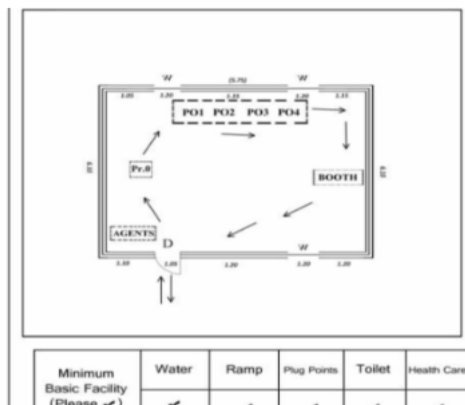

Google Map View

Polling Station Building Front View

Polling Station Front View

Cad View

Key MAP View

1	IDV0911826	பெயர் : சிலம்பரசன் - தந்தையின் பெயர்: பக்கிரிசாமி - வீட்டு எண் : 3-2 வயது : 36 பாலினம் : ஆண்	Photo is available	2	IDV0670554	பெயர் : ரமேஷ்குமார் - தந்தையின் பெயர்: சங்கர் - வீட்டு எண் : 3-6 வயது : 32 பாலினம் : ஆண்	Photo is available	3	BLW5064738	பெயர் : பாலமுருகன் - தந்தையின் பெயர்: திருஞானசம்பந்தம் - வீட்டு எண் : 3-9 வயது : 53 பாலினம் : ஆண்	Photo is available
4	BLW5064746	பெயர் : சூதா - கணவர் பெயர்: பாலமுருகன் - வீட்டு எண் : 3-9 வயது : 47 பாலினம் : பெண்	Photo is available	5	IDV0857649	பெயர் : சித்ரா - தந்தையின் பெயர்: குமார் - வீட்டு எண் : 3-24a வயது : 31 பாலினம் : ஆண்	Photo is available	6	IDV2127314	பெயர் : மதன்ராஜ் தந்தையின் பெயர்: மதிவாணன் வீட்டு எண் : 3/71 வயது : 23 பாலினம் : ஆண்	Photo is available
7	IDV2136760	பெயர் : அருள் பிரியா தந்தையின் பெயர்: அழகர் வீட்டு எண் : 3/76 வயது : 23 பாலினம் : பெண்	Photo is available	8	IDV1494046	பெயர் : கருணாநிதி - தந்தையின் பெயர்: ராசகோபால் - வீட்டு எண் : 3-368 வயது : 60 பாலினம் : ஆண்	Photo is available	9	IDV1494053	பெயர் : ஜெயந்தி - கணவர் பெயர்: கருணாநிதி - வீட்டு எண் : 3-368 வயது : 50 பாலினம் : பெண்	Photo is available
10	BLW2139442	பெயர் : துரைராஜ் - தந்தையின் பெயர்: ராசகோபால் - வீட்டு எண் : 3-369 வயது : 51 பாலினம் : ஆண்	Photo is available	11	IDV1494079	பெயர் : விநாயகமூர்த்தி - தந்தையின் பெயர்: ராசகோபால் - வீட்டு எண் : 3-369 வயது : 51 பாலினம் : ஆண்	Photo is available	12	BLW4920401	பெயர் : விமலா - கணவர் பெயர்: துரை - வீட்டு எண் : 3-369 வயது : 43 பாலினம் : பெண்	Photo is available
13	IDV1494087	பெயர் : நாகராசன் - தந்தையின் பெயர்: சந்திரகாசு - வீட்டு எண் : 3-371 வயது : 62 பாலினம் : ஆண்	Photo is available	14	IDV1494095	பெயர் : பாஸ்கர் - தந்தையின் பெயர்: சந்திரகாசு - வீட்டு எண் : 3-371 வயது : 55 பாலினம் : ஆண்	Photo is available	15	BLW2141117	பெயர் : தில்லையம்மாள் - கணவர் பெயர்: நாகராஜன் - வீட்டு எண் : 3-371 வயது : 50 பாலினம் : பெண்	Photo is available
16	IDV1078161	பெயர் : புனிதா தந்தையின் பெயர்: நாகராஜன் வீட்டு எண் : 3/371 வயது : 27 பாலினம் : பெண்	Photo is available	17	BLW5064787	பெயர் : தீபன் - தந்தையின் பெயர்: ஜெயபால் - வீட்டு எண் : 3-372 வயது : 39 பாலினம் : ஆண்	Photo is available	18	IDV1494129	பெயர் : ராஜம் - கணவர் பெயர்: சுப்பிரமணியன் - வீட்டு எண் : 3-373 வயது : 65 பாலினம் : பெண்	Photo is available
19	BLW1248095	பெயர் : முத்துவேல் - தந்தையின் பெயர்: கல்யாணம் - வீட்டு எண் : 3-374 வயது : 44 பாலினம் : ஆண்	Photo is available	20	IDV2403871	பெயர் : கீதா ராஜாராமன் கணவர் பெயர்: சக்திவேல் வீட்டு எண் : 3/374 வயது : 38 பாலினம் : பெண்	Photo is available	21	IDV1494145	பெயர் : சேகர் - தந்தையின் பெயர்: சீனிவாசன் - வீட்டு எண் : 3-376 வயது : 65 பாலினம் : ஆண்	Photo is available
22	IDV1494152	பெயர் : ஜெயா - கணவர் பெயர்: சேகர் - வீட்டு எண் : 3-376 வயது : 54 பாலினம் : பெண்	Photo is available	23	BLW2139947	பெயர் : ராஜேந்திரன் - தந்தையின் பெயர்: சீனிவாசன் - வீட்டு எண் : 3-377 வயது : 64 பாலினம் : ஆண்	Photo is available	24	IDV1494160	பெயர் : ராசேந்திரன் - தந்தையின் பெயர்: பூராசாமி - வீட்டு எண் : 3-379 வயது : 63 பாலினம் : ஆண்	Photo is available
25	IDV1494178	பெயர் : கல்யாணி - கணவர் பெயர்: ராசேந்திரன் - வீட்டு எண் : 3-379 வயது : 55 பாலினம் : பெண்	Photo is available	26	IDV1494186	பெயர் : அஞ்சம்மாள் - கணவர் பெயர்: சின்னு - வீட்டு எண் : 3-380 வயது : 63 பாலினம் : பெண்	Photo is available	27	BLW2139624	பெயர் : கலியமூர்த்தி - தந்தையின் பெயர்: சின்னு - வீட்டு எண் : 3-380 வயது : 41 பாலினம் : ஆண்	Photo is available
28	IDV1494194	பெயர் : தேவகி - கணவர் பெயர்: ஜெயபாலன் - வீட்டு எண் : 3-382 வயது : 59 பாலினம் : பெண்	Photo is available	29	IDV1494202	பெயர் : திருஞானம் - தந்தையின் பெயர்: ராமகிருஷ்ணன் - வீட்டு எண் : 3-383 வயது : 75 பாலினம் : ஆண்	Photo is available	30	BLW1247345	பெயர் : தேவி - கணவர் பெயர்: ஐயப்பன் - வீட்டு எண் : 3-383 வயது : 43 பாலினம் : பெண்	Photo is available