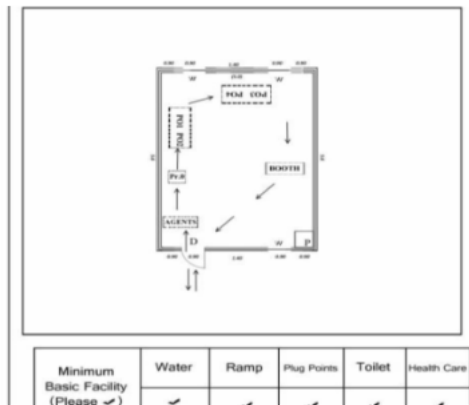

Cad View

Key MAP View