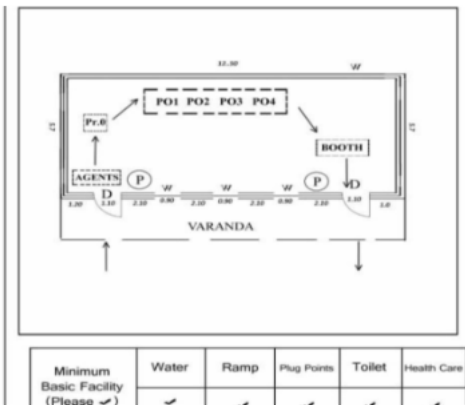

Nazri Naksha

Google Map View

Polling Station Building Front View

Polling Station Front View

Cad View

Key MAP View

1 பெயர் : முகம்மது சமீம் தந்தையின் பெயர்: ஹாஜா மைதீன் வீட்டு எண் : 0 வயது : 22 பாலினம் : ஆண்	IDV2143618 Photo is available	2 பெயர் : முதாளிர் அஹமது தந்தையின் பெயர்: முகமது நாசர் - வீட்டு எண் : 1 வயது : 29 பாலினம் : ஆண்	IDV1003508 Photo is available	3 பெயர் : பிரவின்குமார் - தந்தையின் பெயர்: கலியபெருமான் - வீட்டு எண் : 1 வயது : 28 பாலினம் : ஆண்	IDV0958447 Photo is available
4 பெயர் : யுவராஜ் தந்தையின் பெயர்: கொடியரசன் வீட்டு எண் : 1 வயது : 22 பாலினம் : ஆண்	IDV2137966 Photo is available	5 பெயர் : முருகன் - தந்தையின் பெயர்: சம்பத் - வீட்டு எண் : 2 வயது : 27 பாலினம் : ஆண்	IDV1003573 Photo is available	6 பெயர் : ஹல்வாபீவி - கணவர் பெயர்: ஹலீல் ரஹ்மான் - வீட்டு எண் : 2-10 வயது : 55 பாலினம் : பெண்	IDV0586149 Photo is available
# 7 பெயர் : முகமது சைபுல்லா - தந்தையின் பெயர்: ஹலில் ரஹ்மான் - வீட்டு எண் : 2-10 வயது : 28 பாலினம் : ஆண்	IDV0913947 Photo is available	8 பெயர் : சித்ரா - கணவர் பெயர்: பாலசுப்ரமணியன் - வீட்டு எண் : 2/11 வயது : 52 பாலினம் : பெண்	BLW1228162 Photo is available	9 பெயர் : விக்னேஷ் சக்கரவர்த்தி தந்தையின் பெயர்: சக்கரவர்த்தி வீட்டு எண் : 2/22 வயது : 26 பாலினம் : ஆண்	IDV1078716 Photo is available
10 பெயர் : விஜயகுமார் - தந்தையின் பெயர்: சம்பத் - வீட்டு எண் : 2-26 வயது : 30 பாலினம் : ஆண்	IDV0672675 Photo is available	11 பெயர் : பிரிந்தா கணவர் பெயர்: விமல் ராஜ் வீட்டு எண் : 2/27-எஃ வயது : 31 பாலினம் : பெண்	IDV2081560 Photo is available	12 பெயர் : விமலா கணவர் பெயர்: சக்திவேல் வீட்டு எண் : 2/30A வயது : 33 பாலினம் : பெண்	IDV1146422 Photo is available
13 பெயர் : கீர்த்திவாசன் - தந்தையின் பெயர்: ஜெயராமன் - வீட்டு எண் : 2-44 வயது : 38 பாலினம் : ஆண்	IDV0347096 Photo is available	14 பெயர் : பிரித்திக்கா தந்தையின் பெயர்: சங்கர் வீட்டு எண் : 2/103 வயது : 23 பாலினம் : பெண்	IDV2045854 Photo is available	15 பெயர் : சந்தோஷ் தந்தையின் பெயர்: கோபால் வீட்டு எண் : 2/103 வயது : 22 பாலினம் : ஆண்	IDV2301943 Photo is available
16 பெயர் : சுபாநீ தந்தையின் பெயர்: நாகராஜ் வீட்டு எண் : 2/113 வயது : 20 பாலினம் : பெண்	IDV2302842 Photo is available	17 பெயர் : சுஷ்மிதா தந்தையின் பெயர்: விஜயகுமார் வீட்டு எண் : 2/115 வயது : 26 பாலினம் : பெண்	IDV1078690 Photo is available	18 பெயர் : செளமியா தந்தையின் பெயர்: விஜயா குமார் வீட்டு எண் : 2/115 வயது : 23 பாலினம் : பெண்	IDV2081503 Photo is available
19 பெயர் : ஹாஜா நஜிமுதீன் அ தந்தையின் பெயர்: அப்துல் ஹமீது - வீட்டு எண் : 2/120 வயது : 54 பாலினம் : ஆண்	IDV0471060 Photo is available	20 பெயர் : நர்கிஸ் பாணு - கணவர் பெயர்: ஹாஜாநஜிமுதீன் - வீட்டு எண் : 2-120 வயது : 46 பாலினம் : பெண்	IDV0120758 Photo is available	21 பெயர் : ஹாஜாமைதீன் - தந்தையின் பெயர்: அப்துல்கரீம் - வீட்டு எண் : 2/120ஏ வயது : 55 பாலினம் : ஆண்	BLW4869657 Photo is available
22 பெயர் : சலிமாகனி - கணவர் பெயர்: ஹாஜாமைதீன் - வீட்டு எண் : 2/120ஏ வயது : 49 பாலினம் : பெண்	BLW2126514 Photo is available	23 பெயர் : பாத்திமா பீவி - கணவர் பெயர்: நௌசாத் அலி - வீட்டு எண் : 2-121 வயது : 44 பாலினம் : பெண்	IDV0120741 Photo is available	24 பெயர் : சமீரா ஃபர்வீன் தந்தையின் பெயர்: நௌவ்சாத் அலி வீட்டு எண் : 2/121 வயது : 26 பாலினம் : பெண்	IDV1078682 Photo is available
25 பெயர் : நார்ஜுகான் - கணவர் பெயர்: அப்துல்ஸலாம் - வீட்டு எண் : 2/122 வயது : 51 பாலினம் : பெண்	BLW5055348 Photo is available	26 பெயர் : சுமையா ஆப்ரின தந்தையின் பெயர்: ஷேக் தாவுது வீட்டு எண் : 2/123 வயது : 27 பாலினம் : பெண்	IDV1070820 Photo is available	27 பெயர் : முகமது சர்மீர் தந்தையின் பெயர்: தாஜுதீன் வீட்டு எண் : 2/124 வயது : 24 பாலினம் : ஆண்	IDV1955566 Photo is available
28 பெயர் : முஹம்மது உமர் தா தந்தையின் பெயர்: தாஜுதீன் வீட்டு எண் : 2/124 வயது : 21 பாலினம் : ஆண்	IDV2238020 Photo is available	29 பெயர் : அஜித் தந்தையின் பெயர்: அன்பழகன் வீட்டு எண் : 2/129 வயது : 26 பாலினம் : ஆண்	IDV1955558 Photo is available	30 பெயர் : அஞ்சுநீ தந்தையின் பெயர்: அன்பழகன் வீட்டு எண் : 2/129 வயது : 23 பாலினம் : பெண்	IDV2134666 Photo is available