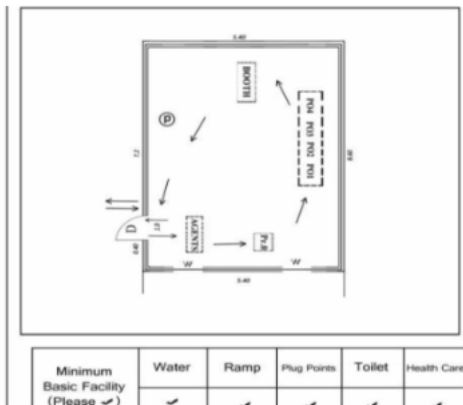

Cad View

Key MAP View