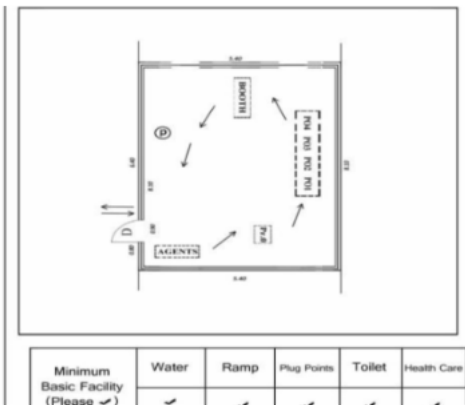

Cad View

Key MAP View