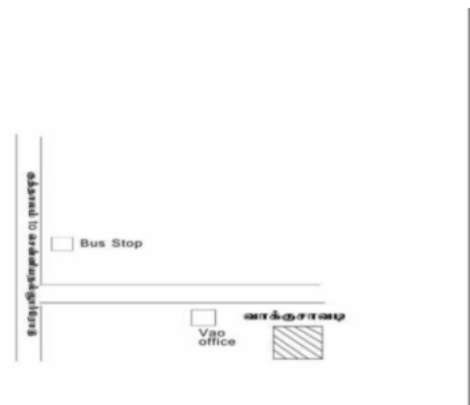

Cad View

Key MAP View