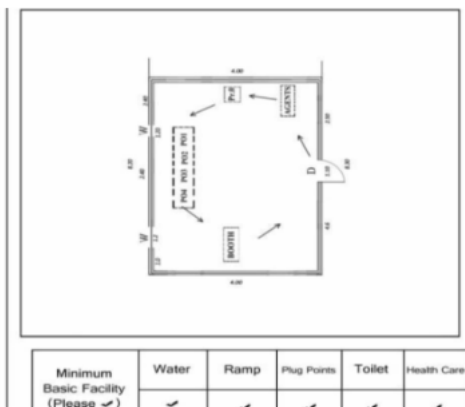

Google Map View

Polling Station Building Front View

Polling Station Front View

Cad View

Key MAP View

1 பெயர் : மேகலா - தந்தையின் பெயர்: மாரியப்பன் - வீட்டு எண் : 1 வயது : 31 பாலினம் : பெண்	IDV0980698 Photo is available	2 பெயர் : அபிநயா தந்தையின் பெயர்: பாலசுப்ரமணியன் வீட்டு எண் : 1 வயது : 24 பாலினம் : பெண்	IDV2199875 Photo is available	3 பெயர் : மங்களம் - கணவர் பெயர்: வீராசாமி - வீட்டு எண் : 2 வயது : 64 பாலினம் : பெண்	IDV1545045 Photo is available
4 பெயர் : ஆனந்து - தந்தையின் பெயர்: வீராசாமி - வீட்டு எண் : 2 வயது : 44 பாலினம் : ஆண்	BLW2085124 Photo is available	5 பெயர் : சாந்தி - கணவர் பெயர்: ராசேந்திரன் - வீட்டு எண் : 2-74 வயது : 57 பாலினம் : பெண்	IDV1545342 Photo is available	6 பெயர் : சந்திரா - கணவர் பெயர்: புஷ்பநாதன் - வீட்டு எண் : 3 வயது : 66 பாலினம் : பெண்	IDV1545052 Photo is available
7 பெயர் : கார்த்திகேயன் - தந்தையின் பெயர்: புஷ்பநாதன் - வீட்டு எண் : 3 வயது : 44 பாலினம் : ஆண்	BLW1331636 Photo is available	8 பெயர் : பாமா - கணவர் பெயர்: வேலவன் - வீட்டு எண் : 3/212, மேல தெரு வயது : 47 பாலினம் : பெண்	IDV0047498 Photo is available	9 பெயர் : கணேசன் - தந்தையின் பெயர்: பாவாடை - வீட்டு எண் : 4 வயது : 85 பாலினம் : ஆண்	IDV1545060 Photo is available
10 பெயர் : கோமளவள்ளி - கணவர் பெயர்: கணேசன் - வீட்டு எண் : 4 வயது : 61 பாலினம் : பெண்	IDV1545078 Photo is available	11 பெயர் : பாபுராஜ் - தந்தையின் பெயர்: சவுரிமுத்து - வீட்டு எண் : 5 வயது : 70 பாலினம் : ஆண்	IDV1545086 Photo is available	12 பெயர் : முரளிதரன் தந்தையின் பெயர்: முருகையன் வீட்டு எண் : 5 வயது : 23 பாலினம் : ஆண்	IDV2080604 Photo is available
13 பெயர் : செபஸ்தியன் ஜெகன் ராஜ் தந்தையின் பெயர்: பாபுராஜ் - வீட்டு எண் : 5-5 வயது : 38 பாலினம் : ஆண்	IDV0121384 Photo is available	14 பெயர் : லில்லி ஜெனிஃபர் கணவர் பெயர்: செபாஸ்தியன் வீட்டு எண் : 5/5 வயது : 36 பாலினம் : பெண்	IDV2199891 Photo is available	15 பெயர் : சண்முகம் - தந்தையின் பெயர்: வைத்திலிங்கம் - வீட்டு எண் : 6 வயது : 79 பாலினம் : ஆண்	IDV1545102 Photo is available
16 பெயர் : சரவணன் - தந்தையின் பெயர்: கலியமூர்த்தி - வீட்டு எண் : 6 வயது : 53 பாலினம் : ஆண்	IDV0675256 Photo is available	17 பெயர் : மருதவாணன் - தந்தையின் பெயர்: சண்முகம் - வீட்டு எண் : 6 வயது : 52 பாலினம் : ஆண்	BLW1327725 Photo is available	18 பெயர் : சுகுணாதேவி - கணவர் பெயர்: மருதவாணன் - வீட்டு எண் : 6 வயது : 45 பாலினம் : பெண்	BLW1327733 Photo is available
19 பெயர் : சஞ்சய் தந்தையின் பெயர்: மருதவண்ணன் வீட்டு எண் : 6 வயது : 23 பாலினம் : ஆண்	IDV2052736 Photo is available	20 பெயர் : தர்ஷினி தந்தையின் பெயர்: மருதவாணன் வீட்டு எண் : 6 வயது : 19 பாலினம் : பெண்	IDV2413136 Photo is available	21 பெயர் : உமாமகேஸ்வரி - கணவர் பெயர்: கார்த்திகேயன் - வீட்டு எண் : 6-3 வயது : 38 பாலினம் : பெண்	IDV0915579 Photo is available
22 பெயர் : காவ்யா ச தாயின் பெயர்: ஜெயந்தி ச வீட்டு எண் : 6/22 வயது : 21 பாலினம் : பெண்	NCC2186245 Photo is available	23 பெயர் : சபரிநாதன் ச தந்தையின் பெயர்: சரவணன் வீட்டு எண் : 6/22 வயது : 19 பாலினம் : ஆண்	IDV2401271 Photo is available	24 பெயர் : அட்சயா தந்தையின் பெயர்: வெங்கடாசலம் வீட்டு எண் : 6-23 வயது : 27 பாலினம் : பெண்	IDV2117901 Photo is available
25 பெயர் : சத்தியா தந்தையின் பெயர்: வெங்கடாசலம் வீட்டு எண் : 6-23 வயது : 24 பாலினம் : பெண்	IDV2110831 Photo is available	26 பெயர் : செல்வராஜ் - தந்தையின் பெயர்: முத்துமலை வீட்டு எண் : 11 வயது : 64 பாலினம் : ஆண்	BLW2085926 Photo is available	27 பெயர் : கணேசன் - தந்தையின் பெயர்: ரெத்தினம் - வீட்டு எண் : 11 வயது : 45 பாலினம் : ஆண்	IDV0121376 Photo is available
28 பெயர் : மலர்க்கொடி - கணவர் பெயர்: நாகராஜன் - வீட்டு எண் : 11-1 வயது : 61 பாலினம் : பெண்	BLW5027578 Photo is available	29 பெயர் : சக்திவேல் தந்தையின் பெயர்: தங்கவேல் வீட்டு எண் : 14 வயது : 29 பாலினம் : ஆண்	IDV1955327 Photo is available	30 பெயர் : வனரோசா - கணவர் பெயர்: ராசேந்திரன் - வீட்டு எண் : 15 வயது : 58 பாலினம் : பெண்	IDV1545144 Photo is available