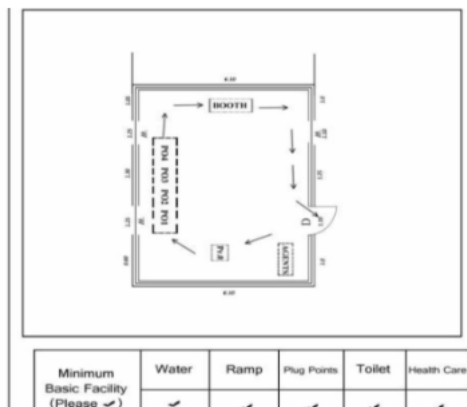

Google Map View

Polling Station Building Front View

Polling Station Front View

Cad View

Key MAP View

1 பெயர் : சரவணகுமார் - தந்தையின் பெயர்: மாசிலாமணி - வீட்டு எண் : 1 வயது : 44 பாலினம் : ஆண்	IDV0916361 Photo is available	2 பெயர் : குருசங்கர் - தந்தையின் பெயர்: நடராஜன் - வீட்டு எண் : 1 வயது : 30 பாலினம் : ஆண்	IDV0676221 Photo is available	3 பெயர் : பாரதிகவி தந்தையின் பெயர்: பாஸ்கரன் வீட்டு எண் : 1 வயது : 25 பாலினம் : பெண்	IDV2074896 Photo is available
4 பெயர் : பாஸ்கரன் - தந்தையின் பெயர்: முத்தையன் - வீட்டு எண் : 1-1 வயது : 50 பாலினம் : ஆண்	IDV1532944 Photo is available	5 பெயர் : அமுதா - கணவர் பெயர்: பாஸ்கரன் - வீட்டு எண் : 1-1 வயது : 46 பாலினம் : பெண்	BLW1356658 Photo is available	6 பெயர் : பாலகுரு - தந்தையின் பெயர்: பாஸ்கரன் - வீட்டு எண் : 1-1 வயது : 28 பாலினம் : ஆண்	IDV0916353 Photo is available
7 பெயர் : அஜீத்குமார் தந்தையின் பெயர்: முருகன் வீட்டு எண் : 1/3 வயது : 27 பாலினம் : ஆண்	IDV1961408 Photo is available	8 பெயர் : விவேகானந்தன் தந்தையின் பெயர்: முருகன் வீட்டு எண் : 1/3 வயது : 26 பாலினம் : ஆண்	IDV2198588 Photo is available	9 பெயர் : ரமேஷ் தந்தையின் பெயர்: ராமதாஸ் வீட்டு எண் : 1/5 வயது : 46 பாலினம் : ஆண்	IDV2088953 Photo is available
10 பெயர் : அம்பிகா - கணவர் பெயர்: ராமானுஜம் - வீட்டு எண் : 1-7 வயது : 68 பாலினம் : பெண்	IDV1532993 Photo is available	11 பெயர் : கணேசன் - தந்தையின் பெயர்: ராமானுஜம் - வீட்டு எண் : 1-7 வயது : 53 பாலினம் : ஆண்	IDV1533009 Photo is available	12 பெயர் : ஆனந்தவள்ளி - கணவர் பெயர்: கணேசன் - வீட்டு எண் : 1-7 வயது : 46 பாலினம் : பெண்	BLW1356633 Photo is available
13 பெயர் : ராஜேஸ்வரி - கணவர் பெயர்: ராஜேந்திரன் - வீட்டு எண் : 1-7A வயது : 35 பாலினம் : பெண்	IDV0916395 Photo is available	14 பெயர் : மகாதேவி மு தந்தையின் பெயர்: முருகேசன் வீட்டு எண் : 1/7 ஏ2 வயது : 21 பாலினம் : பெண்	IDV2263028 Photo is available	15 பெயர் : செல்வராஜ் - தந்தையின் பெயர்: சுந்தர்ராஜ் - வீட்டு எண் : 1-8 வயது : 65 பாலினம் : ஆண்	IDV1533017 Photo is available
16 பெயர் : கல்யாணி - கணவர் பெயர்: செல்வராஜ் - வீட்டு எண் : 1-8 வயது : 60 பாலினம் : பெண்	IDV1533025 Photo is available	17 பெயர் : அர்ச்சுணன் - தந்தையின் பெயர்: சுந்தர்ராஜ் - வீட்டு எண் : 1-12 வயது : 70 பாலினம் : ஆண்	IDV1533033 Photo is available	18 பெயர் : கமலா - கணவர் பெயர்: அர்ச்சுணன் - வீட்டு எண் : 1-12 வயது : 65 பாலினம் : பெண்	IDV1533041 Photo is available
19 பெயர் : சிவசுப்பிரமணியன் - தந்தையின் பெயர்: அர்ச்சுணன் - வீட்டு எண் : 1-12 வயது : 50 பாலினம் : ஆண்	IDV1533058 Photo is available	20 பெயர் : மீனாட்சி - கணவர் பெயர்: சிவசுப்ரமணியன் - வீட்டு எண் : 1-12 வயது : 48 பாலினம் : பெண்	BLW1323492 Photo is available	21 பெயர் : பாப்பா - கணவர் பெயர்: பட்டு - வீட்டு எண் : 1-13 வயது : 91 பாலினம் : பெண்	BLW2091957 Photo is available
22 பெயர் : ராமச்சந்திரன் - தந்தையின் பெயர்: பட்டு - வீட்டு எண் : 1-13 வயது : 65 பாலினம் : ஆண்	IDV1533066 Photo is available	23 பெயர் : மாரியம்மான் - கணவர் பெயர்: ராமச்சந்திரன் - வீட்டு எண் : 1-13 வயது : 60 பாலினம் : பெண்	IDV1533074 Photo is available	24 பெயர் : சசிலா - கணவர் பெயர்: ராமதாஸ் - வீட்டு எண் : 1-14 வயது : 65 பாலினம் : பெண்	IDV1533082 Photo is available
25 பெயர் : மாரிமுத்து - தந்தையின் பெயர்: சிங்காரு - வீட்டு எண் : 1-14 வயது : 62 பாலினம் : ஆண்	IDV1533090 Photo is available	26 பெயர் : ரம்யா - தந்தையின் பெயர்: மாரிமுத்து - வீட்டு எண் : 1-14 வயது : 27 பாலினம் : பெண்	IDV1005438 Photo is available	27 பெயர் : துரைராஜ் - தந்தையின் பெயர்: ராமு - வீட்டு எண் : 1-15 வயது : 71 பாலினம் : ஆண்	IDV1533108 Photo is available
28 பெயர் : சரோஜா - கணவர் பெயர்: துரைராஜ் - வீட்டு எண் : 1-15 வயது : 64 பாலினம் : பெண்	IDV1533116 Photo is available	S பெயர் : பிரபாகரன் தந்தையின் பெயர்: துரைராஜ் - வீட்டு எண் : 1-15 வயது : 42 பாலினம் : ஆண்	BLW1323377 Photo is available	30 பெயர் : சம்மந்தம் - தந்தையின் பெயர்: உத்தண்டி - வீட்டு எண் : 1-16 வயது : 77 பாலினம் : ஆண்	IDV1533124 Photo is available