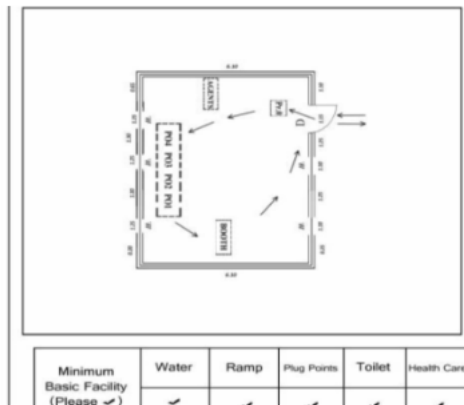

Google Map View

Polling Station Building Front View

Polling Station Front View

Cad View

Key MAP View

சட்டமன்றத் தொகுதியின் எண் மற்றும் பெயர் : 162-பூம்புகார்
பிரிவு எண் மற்றும் பெயர் 1-திருவாலாங்காடு (வ.கி) மற்றும் (ஊ), மெயின்ரோடு வார்டு:2