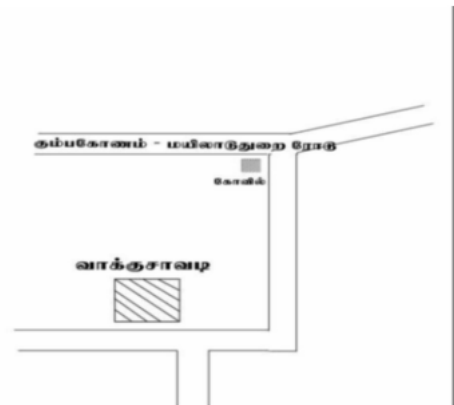

Google Map View

Polling Station Building Front View

Polling Station Front View

Cad View

Key MAP View

சட்டமன்றத் தொகுதியின் எண் மற்றும் பெயர் : 162-பூம்புகார்
பிரிவு எண் மற்றும் பெயர் 1-திருவாலாங்காடு (வ.கி) மற்றும் (ஊ), மெயின்ரோடு வார்டு:2