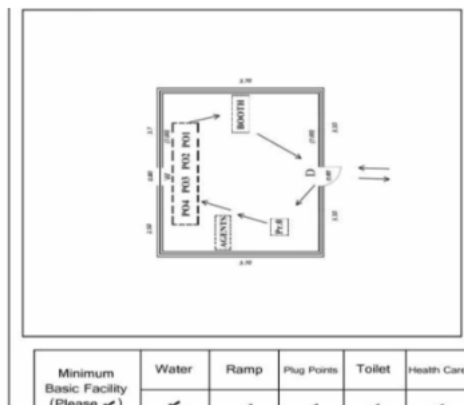

Google Map View

Polling Station Building Front View

Polling Station Front View

Cad View

Key MAP View

1 பெயர் : ராஜேஷ்வரி கணவர் பெயர்: கணேசன் வீட்டு எண் : 1 வயது : 39 பாலினம் : பெண் Photo is available IDV1958552	2 பெயர் : நாசிராபேகம் - கணவர் பெயர்: புர்ஹான் அலி - வீட்டு எண் : 1 வயது : 35 பாலினம் : பெண் Photo is available IDV0479295	3 பெயர் : வினோத் - தந்தையின் பெயர்: லெட்சுமணன் - வீட்டு எண் : 1 வயது : 31 பாலினம் : ஆண் Photo is available IDV0479667
4 பெயர் : திவ்யா தந்தையின் பெயர்: பத்மநாபன் வீட்டு எண் : 1/1-5 வயது : 25 பாலினம் : பெண் Photo is available IDV1958529	5 பெயர் : அபிபிரகாஷ் தந்தையின் பெயர்: சாமிநாதன் வீட்டு எண் : 1/4 வயது : 23 பாலினம் : ஆண் Photo is available IDV2033207	6 பெயர் : வியாகத்அலி - இதரர் பெயர்: சசிகலாபானு - வீட்டு எண் : 2 வயது : 46 பாலினம் : ஆண் Photo is available IDV0177782
7 பெயர் : ஜகலாபானு - தாயின் பெயர்: வியாத்அலி - வீட்டு எண் : 2 வயது : 41 பாலினம் : பெண் Photo is available IDV0177774	8 பெயர் : கார்த்திகேயன் - தந்தையின் பெயர்: ரவி - வீட்டு எண் : 3 வயது : 35 பாலினம் : ஆண் Photo is available IDV0177576	9 பெயர் : ரத்னா தந்தையின் பெயர்: ராகவன் வீட்டு எண் : 3 வயது : 25 பாலினம் : பெண் Photo is available IDV1086313
10 பெயர் : அன்பழகி - கணவர் பெயர்: நாகேந்திரன் - வீட்டு எண் : 3A வயது : 45 பாலினம் : பெண் Photo is available BLW5088174	11 பெயர் : புர்ஹான் அலி - தந்தையின் பெயர்: ஜெகபர் அலி - வீட்டு எண் : 4 வயது : 40 பாலினம் : ஆண் Photo is available IDV0479303	12 பெயர் : வசந்தா - கணவர் பெயர்: சின்னசாமி - வீட்டு எண் : 5 வயது : 81 பாலினம் : பெண் Photo is available IDV0178020
13 பெயர் : ராகவன் மு தந்தையின் பெயர்: முருகையன் - வீட்டு எண் : 5 வயது : 57 பாலினம் : ஆண் Photo is available BLW1350479	14 பெயர் : ஜெசிமாபர்வின் - கணவர் பெயர்: ஜெபர்அலி - வீட்டு எண் : 5 வயது : 41 பாலினம் : பெண் Photo is available IDV0178012	15 பெயர் : தாய்முருகன் - தந்தையின் பெயர்: மாணிக்கம் - வீட்டு எண் : 5- வயது : 56 பாலினம் : ஆண் Photo is available IDV0177972
16 பெயர் : திலகவதி - கணவர் பெயர்: பத்மநாபன் - வீட்டு எண் : 5-1 வயது : 56 பாலினம் : பெண் Photo is available BLW2103901	17 பெயர் : ஜெகபர்அலி - இதரர் பெயர்: நிலவர்நிஷா - வீட்டு எண் : 5-2 வயது : 68 பாலினம் : ஆண் Photo is available IDV0177592	18 பெயர் : சுந்தரி - தந்தையின் பெயர்: வீரப்பிள்ளை - வீட்டு எண் : 5-2 வயது : 43 பாலினம் : பெண் Photo is available BLW2098846
19 பெயர் : முருகையன் - தந்தையின் பெயர்: கிருஷ்ணன் - வீட்டு எண் : 5-3 வயது : 87 பாலினம் : ஆண் Photo is available BLW1356500	20 பெயர் : தருமு - கணவர் பெயர்: முருகையன் - வீட்டு எண் : 5-3 வயது : 70 பாலினம் : பெண் Photo is available IDV1554450	21 பெயர் : வசந்தி - கணவர் பெயர்: ராகவன் - வீட்டு எண் : 5-3 வயது : 46 பாலினம் : பெண் Photo is available BLW1318187
22 பெயர் : ருக்குமணி - கணவர் பெயர்: ராமையன் - வீட்டு எண் : 5-5 வயது : 68 பாலினம் : பெண் Photo is available IDV1554468	23 பெயர் : மகாலட்சுமி ராமையன் தந்தையின் பெயர்: ராமையன் - வீட்டு எண் : 5-5 வயது : 46 பாலினம் : பெண் Photo is available BLW5003033	24 பெயர் : சீத்தாராமன் - தந்தையின் பெயர்: ரெங்கசாமி - வீட்டு எண் : 5-6 வயது : 68 பாலினம் : ஆண் Photo is available IDV1554476
25 பெயர் : வளர்மதி - கணவர் பெயர்: சீத்தாராமன் - வீட்டு எண் : 5-6 வயது : 60 பாலினம் : பெண் Photo is available IDV1554484	26 பெயர் : சகுந்தலா - கணவர் பெயர்: கலியமூர்த்தி - வீட்டு எண் : 5-7 வயது : 62 பாலினம் : பெண் Photo is available BLW2104040	27 பெயர் : செந்தில் - தந்தையின் பெயர்: கலியமூர்த்தி - வீட்டு எண் : 5-7 வயது : 43 பாலினம் : ஆண் Photo is available BLW5034665
28 பெயர் : சுப்பிரமணியன் - தந்தையின் பெயர்: ராமசாமி - வீட்டு எண் : 5-8 வயது : 65 பாலினம் : ஆண் Photo is available IDV1554492	29 பெயர் : கலா - கணவர் பெயர்: சுப்பிரமணியன் - வீட்டு எண் : 5-8 வயது : 58 பாலினம் : பெண் Photo is available IDV1554500	30 பெயர் : கண்ணன் - தந்தையின் பெயர்: சக்கரபாணி - வீட்டு எண் : 5-8 வயது : 41 பாலினம் : ஆண் Photo is available BLW5034681