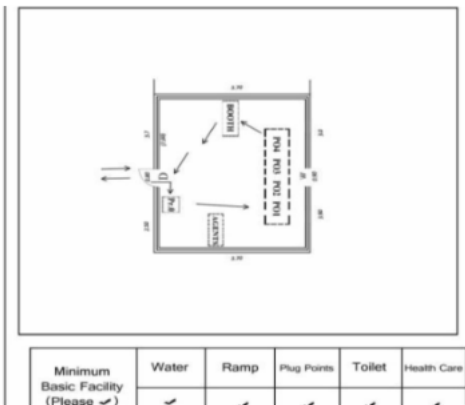

Google Map View

Polling Station Building Front View

Polling Station Front View

Cad View

Key MAP View

1	IDV0918201	பெயர் : விஜய் - தந்தையின் பெயர்: முத்துசாமி - வீட்டு எண் : 1 வயது : 40 பாலினம் : ஆண்	Photo is available	2	IDV1956754	பெயர் : அனீதா கணவர் பெயர்: கோபாலகிருஷ்ணன் வீட்டு எண் : 1 வயது : 38 பாலினம் : பெண்	Photo is available	3	IDV0679431	பெயர் : அழகேசன் - தந்தையின் பெயர்: ரெங்கசாமி -- வீட்டு எண் : 1 வயது : 36 பாலினம் : ஆண்	Photo is available
4	IDV0804724	பெயர் : ஜனகராஜன் - தந்தையின் பெயர்: கோவிந்தராஜ் - வீட்டு எண் : 1 வயது : 34 பாலினம் : ஆண்	Photo is available	5	IDV0350678	பெயர் : ராஜீ - தந்தையின் பெயர்: ராஜேந்திரன் - வீட்டு எண் : 1 வயது : 34 பாலினம் : ஆண்	Photo is available	6	IDV0981308	பெயர் : ரஞ்சித் - தந்தையின் பெயர்: குமார் - வீட்டு எண் : 1 வயது : 28 பாலினம் : ஆண்	Photo is available
7	IDV1007004	பெயர் : அன்பரசன் - தந்தையின் பெயர்: சந்திரகாசு - வீட்டு எண் : 1 வயது : 27 பாலினம் : ஆண்	Photo is available	8	IDV1007020	பெயர் : காயத்திரி - தந்தையின் பெயர்: சந்திரசேகரன் - வீட்டு எண் : 1 வயது : 27 பாலினம் : பெண்	Photo is available	9	IDV1063908	பெயர் : திவ்யா பிரகாஷினி தந்தையின் பெயர்: செல்வம் வீட்டு எண் : 1 வயது : 27 பாலினம் : பெண்	Photo is available
10	IDV1066323	பெயர் : பானுமதி கணவர் பெயர்: தர்மராஜன் வீட்டு எண் : 1 வயது : 27 பாலினம் : பெண்	Photo is available	11	IDV2349413	பெயர் : நிஷாலினி தந்தையின் பெயர்: கோபாலகிருஷ்ணன் வீட்டு எண் : 1 வயது : 19 பாலினம் : பெண்	Photo is available	12	IDV0918284	பெயர் : அன்பு - கணவர் பெயர்: செங்குட்டுவன் - வீட்டு எண் : 1-99 வயது : 32 பாலினம் : பெண்	Photo is available
13	IDV2059137	பெயர் : திவ்யதர்ஷினி தந்தையின் பெயர்: சம்பத் வீட்டு எண் : 1/189 வயது : 25 பாலினம் : பெண்	Photo is available	14	IDV0050807	பெயர் : மாலதி - கணவர் பெயர்: முருகானந்தம் - வீட்டு எண் : 2-70 வயது : 39 பாலினம் : பெண்	Photo is available	15	IDV2117489	பெயர் : அருண் தாயின் பெயர்: வாசுகி வீட்டு எண் : 2/70 வயது : 25 பாலினம் : ஆண்	Photo is available
16	IDV0050815	பெயர் : வாசுகி - கணவர் பெயர்: அம்மாசி - வீட்டு எண் : 2-70B வயது : 55 பாலினம் : பெண்	Photo is available	17	IDV0804534	பெயர் : சிலம்பரசன் - தந்தையின் பெயர்: மனோகரன் - வீட்டு எண் : 2-79 வயது : 29 பாலினம் : ஆண்	Photo is available	18	IDV0589341	பெயர் : சிற்றரசன் - தந்தையின் பெயர்: மனோகரன் - வீட்டு எண் : 2-279 வயது : 33 பாலினம் : ஆண்	Photo is available
19	IDV0679464	பெயர் : கண்ணகி - கணவர் பெயர்: செந்தில்குமார் - வீட்டு எண் : 3 வயது : 39 பாலினம் : பெண்	Photo is available	20	IDV0177584	பெயர் : ராமராஜன் - தந்தையின் பெயர்: தங்கராஜ் - வீட்டு எண் : 3 வயது : 38 பாலினம் : ஆண்	Photo is available	21	IDV1007046	பெயர் : அலெக்சாண்டர் - தந்தையின் பெயர்: இளங்கோவன் - வீட்டு எண் : 3-110-1 வயது : 27 பாலினம் : ஆண்	Photo is available
22	IDV0177766	பெயர் : ஆனந்த் - தந்தையின் பெயர்: மகாலிங்கம் - வீட்டு எண் : 4 வயது : 45 பாலினம் : ஆண்	Photo is available	23	IDV1066554	பெயர் : மங்கையர்கரசி கணவர் பெயர்: சுப்ரமணியன் வீட்டு எண் : 4 வயது : 34 பாலினம் : பெண்	Photo is available	24	IDV0351320	பெயர் : அறிவுழகன் - தந்தையின் பெயர்: ஜெகநாதன் - வீட்டு எண் : 5 வயது : 49 பாலினம் : ஆண்	Photo is available
25	IDV0981282	பெயர் : சிற்றரசன் - தந்தையின் பெயர்: உத்திராசு - வீட்டு எண் : 5 வயது : 41 பாலினம் : ஆண்	Photo is available	26	IDV0804682	பெயர் : எழிலரசி - கணவர் பெயர்: சங்கர் - வீட்டு எண் : 5 வயது : 41 பாலினம் : பெண்	Photo is available	27	IDV0679217	பெயர் : மகேஸ்வரி - கணவர் பெயர்: இளையராஜா - வீட்டு எண் : 5 வயது : 40 பாலினம் : பெண்	Photo is available
28	IDV0860270	பெயர் : சத்தியா - கணவர் பெயர்: சித்தரசன் - வீட்டு எண் : 5 வயது : 38 பாலினம் : பெண்	Photo is available	29	IDV0306290	பெயர் : பிரபாகரன் - தந்தையின் பெயர்: மணி - வீட்டு எண் : 5 வயது : 38 பாலினம் : ஆண்	Photo is available	30	IDV0918144	பெயர் : மதியழகி - கணவர் பெயர்: ராஜேந்திரன் - வீட்டு எண் : 5 வயது : 37 பாலினம் : பெண்	Photo is available