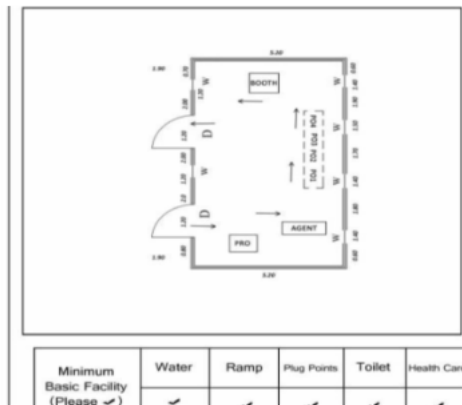

Cad View

Key MAP View