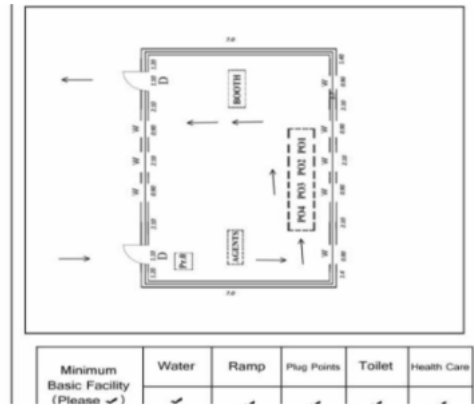

Google Map View