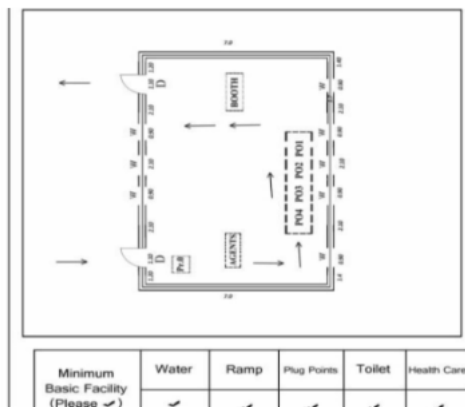

Google Map View

Polling Station Building Front View

Polling Station Front View

Cad View

Key MAP View

சட்டமன்றத் தொகுதியின் எண் மற்றும் பெயர் : 162-பூம்புகார்  
பிரிவு எண் மற்றும் பெயர் 1-கொழையூர் (வ.கி) மற்றும் (ஊ), மாம்பட்டம் வார்டு:2