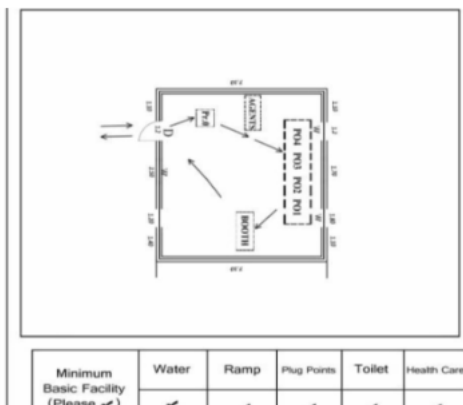

Google Map View

Polling Station Building Front View

ELEVATION

Polling Station Front View

Cad View

Key MAP View

1 பெயர் : அறிவழகன் - தந்தையின் பெயர்: தங்கசாமி - வீட்டு எண் : 1 வயது : 41 பாலினம் : ஆண்	IDV0488031 Photo is available	2 பெயர் : நீதியாள் - கணவர் பெயர்: அறிவழகன் - வீட்டு எண் : 1-131 வயது : 34 பாலினம் : பெண்	IDV0861815 Photo is available	3 பெயர் : சுகுணா - கணவர் பெயர்: ராஜா - வீட்டு எண் : 4 வயது : 38 பாலினம் : பெண்	IDV0488098 Photo is available
4 பெயர் : மணிவண்ணன் - தாயின் பெயர்: சசிலா - வீட்டு எண் : 4 வயது : 32 பாலினம் : ஆண்	IDV0488080 Photo is available	5 பெயர் : ராதிகா - தந்தையின் பெயர்: சிற்றரசன் - வீட்டு எண் : 5 வயது : 28 பாலினம் : பெண்	IDV0982132 Photo is available	6 பெயர் : சுகந்தி - கணவர் பெயர்: முருகதாஸ் - வீட்டு எண் : 7 வயது : 42 பாலினம் : பெண்	IDV0922757 Photo is available
7 பெயர் : இந்திரா - கணவர் பெயர்: சதீஷ் - வீட்டு எண் : 25 வயது : 27 பாலினம் : பெண்	IDV1009240 Photo is available	8 பெயர் : சதீஷ் - தந்தையின் பெயர்: தருமன் - வீட்டு எண் : 44 வயது : 37 பாலினம் : ஆண்	IDV0922674 Photo is available	S 9 பெயர் : சசிகலா - தந்தையின் பெயர்: தருமன் - வீட்டு எண் : 44 வயது : 29 பாலினம் : பெண்	IDV0809442 Photo is available
10 பெயர் : பானுமதி - கணவர் பெயர்: ராஜேந்திரன் - வீட்டு எண் : 581 வயது : 63 பாலினம் : பெண்	IDV1580455 Photo is available	11 பெயர் : இளையராஜா - தந்தையின் பெயர்: ராஜேந்திரன் - வீட்டு எண் : 581 வயது : 45 பாலினம் : ஆண்	BLW1114263 Photo is available	12 பெயர் : ராசேந்திரன் - தந்தையின் பெயர்: சாமிதுரை - வீட்டு எண் : 582 வயது : 59 பாலினம் : ஆண்	IDV1580463 Photo is available
13 பெயர் : மைதிலி - கணவர் பெயர்: ராசேந்திரன் - வீட்டு எண் : 582 வயது : 52 பாலினம் : பெண்	IDV1580471 Photo is available	14 பெயர் : மணிகண்டன் தந்தையின் பெயர்: ராஜேந்திரன் வீட்டு எண் : 582 வயது : 26 பாலினம் : ஆண்	IDV1052356 Photo is available	15 பெயர் : கண்ணன் தந்தையின் பெயர்: ராஜேந்திரன் வீட்டு எண் : 582 வயது : 24 பாலினம் : ஆண்	IDV1955392 Photo is available
16 பெயர் : ராஜா - தந்தையின் பெயர்: சாமித்துரை - வீட்டு எண் : 583 வயது : 45 பாலினம் : ஆண்	BLW1113877 Photo is available	17 பெயர் : தங்கசாமி - தந்தையின் பெயர்: ரெத்தினம் - வீட்டு எண் : 586 வயது : 68 பாலினம் : ஆண்	IDV1580505 Photo is available	18 பெயர் : லலிதா - கணவர் பெயர்: தங்கசாமி - வீட்டு எண் : 586 வயது : 61 பாலினம் : பெண்	IDV1580513 Photo is available
19 பெயர் : சித்தரசன் - தந்தையின் பெயர்: பால்ராஜ் - வீட்டு எண் : 587 வயது : 60 பாலினம் : ஆண்	IDV1580521 Photo is available	20 பெயர் : தமிழரசி - கணவர் பெயர்: சித்தரசன் - வீட்டு எண் : 587 வயது : 55 பாலினம் : பெண்	IDV1580539 Photo is available	21 பெயர் : சரசு - தந்தையின் பெயர்: தர்மன் - வீட்டு எண் : 588 வயது : 59 பாலினம் : பெண்	IDV1580547 Photo is available
22 பெயர் : சசிலா - கணவர் பெயர்: அருள் - வீட்டு எண் : 589 வயது : 60 பாலினம் : பெண்	IDV1580554 Photo is available	23 பெயர் : தமிழரசன் - தந்தையின் பெயர்: சிற்றரசன் - வீட்டு எண் : எண்.587 வயது : 35 பாலினம் : ஆண்	IDV0488072 Photo is available		