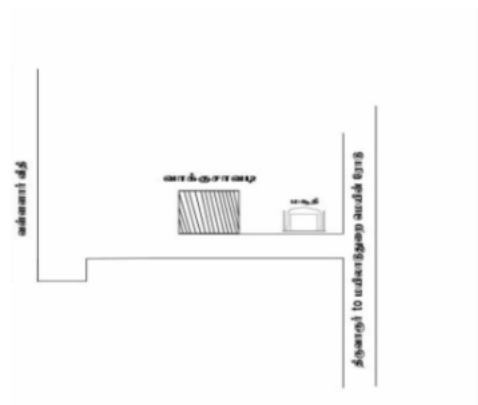

Google Map View

Polling Station Building Front View

ELEVATION

Polling Station Front View

Cad View

Key MAP View

1 பெயர் : அறிவழகன் - தந்தையின் பெயர்: தங்கசாமி - வீட்டு எண் : 1 வயது : 41 பாலினம் : ஆண்	IDV0488031 Photo is available	2 பெயர் : நீதியாள் - கணவர் பெயர்: அறிவழகன் - வீட்டு எண் : 1-131 வயது : 34 பாலினம் : பெண்	IDV0861815 Photo is available	3 பெயர் : சுகுணா - கணவர் பெயர்: ராஜா - வீட்டு எண் : 4 வயது : 38 பாலினம் : பெண்	IDV0488098 Photo is available
4 பெயர் : மணிவண்ணன் - தாயின் பெயர்: சசிலா - வீட்டு எண் : 4 வயது : 32 பாலினம் : ஆண்	IDV0488080 Photo is available	5 பெயர் : ராதிகா - தந்தையின் பெயர்: சிற்றரசன் - வீட்டு எண் : 5 வயது : 28 பாலினம் : பெண்	IDV0982132 Photo is available	6 பெயர் : சுகந்தி - கணவர் பெயர்: முருகதாஸ் - வீட்டு எண் : 7 வயது : 42 பாலினம் : பெண்	IDV0922757 Photo is available
7 பெயர் : இந்திரா - கணவர் பெயர்: சதீஷ் - வீட்டு எண் : 25 வயது : 27 பாலினம் : பெண்	IDV1009240 Photo is available	8 பெயர் : சதீஷ் - தந்தையின் பெயர்: தருமன் - வீட்டு எண் : 44 வயது : 37 பாலினம் : ஆண்	IDV0922674 Photo is available	S 9 பெயர் : சசிகலா - தந்தையின் பெயர்: தருமன் - வீட்டு எண் : 44 வயது : 29 பாலினம் : பெண்	IDV0809442 Photo is available
10 பெயர் : பானுமதி - கணவர் பெயர்: ராஜேந்திரன் - வீட்டு எண் : 581 வயது : 63 பாலினம் : பெண்	IDV1580455 Photo is available	11 பெயர் : இளையராஜா - தந்தையின் பெயர்: ராஜேந்திரன் - வீட்டு எண் : 581 வயது : 45 பாலினம் : ஆண்	BLW1114263 Photo is available	12 பெயர் : ராசேந்திரன் - தந்தையின் பெயர்: சாமிதுரை - வீட்டு எண் : 582 வயது : 59 பாலினம் : ஆண்	IDV1580463 Photo is available
13 பெயர் : மைதிலி - கணவர் பெயர்: ராசேந்திரன் - வீட்டு எண் : 582 வயது : 52 பாலினம் : பெண்	IDV1580471 Photo is available	14 பெயர் : மணிகண்டன் தந்தையின் பெயர்: ராஜேந்திரன் வீட்டு எண் : 582 வயது : 26 பாலினம் : ஆண்	IDV1052356 Photo is available	15 பெயர் : கண்ணன் தந்தையின் பெயர்: ராஜேந்திரன் வீட்டு எண் : 582 வயது : 24 பாலினம் : ஆண்	IDV1955392 Photo is available
16 பெயர் : ராஜா - தந்தையின் பெயர்: சாமித்துரை - வீட்டு எண் : 583 வயது : 45 பாலினம் : ஆண்	BLW1113877 Photo is available	17 பெயர் : தங்கசாமி - தந்தையின் பெயர்: ரெத்தினம் - வீட்டு எண் : 586 வயது : 68 பாலினம் : ஆண்	IDV1580505 Photo is available	18 பெயர் : லலிதா - கணவர் பெயர்: தங்கசாமி - வீட்டு எண் : 586 வயது : 61 பாலினம் : பெண்	IDV1580513 Photo is available
19 பெயர் : சித்தரசன் - தந்தையின் பெயர்: பால்ராஜ் - வீட்டு எண் : 587 வயது : 60 பாலினம் : ஆண்	IDV1580521 Photo is available	20 பெயர் : தமிழரசி - கணவர் பெயர்: சித்தரசன் - வீட்டு எண் : 587 வயது : 55 பாலினம் : பெண்	IDV1580539 Photo is available	21 பெயர் : சரசு - தந்தையின் பெயர்: தர்மன் - வீட்டு எண் : 588 வயது : 59 பாலினம் : பெண்	IDV1580547 Photo is available
22 பெயர் : சசிலா - கணவர் பெயர்: அருள் - வீட்டு எண் : 589 வயது : 60 பாலினம் : பெண்	IDV1580554 Photo is available	23 பெயர் : தமிழரசன் - தந்தையின் பெயர்: சிற்றரசன் - வீட்டு எண் : எண்.587 வயது : 35 பாலினம் : ஆண்	IDV0488072 Photo is available		