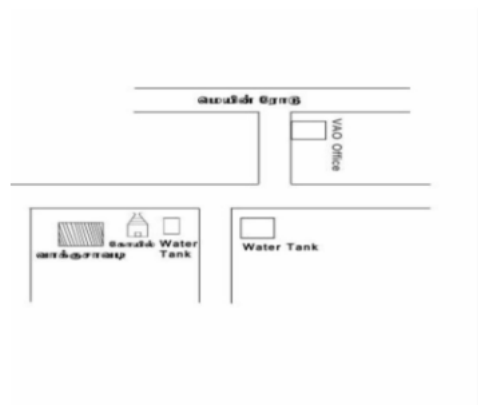

Key MAP View