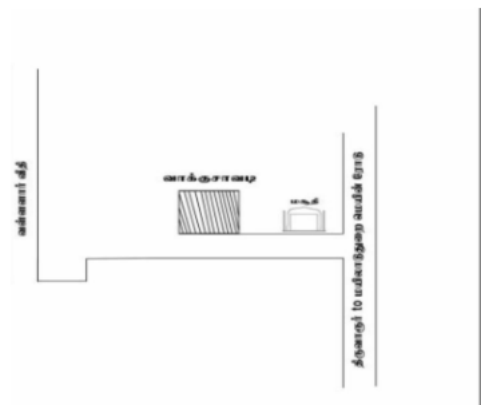

Key MAP View