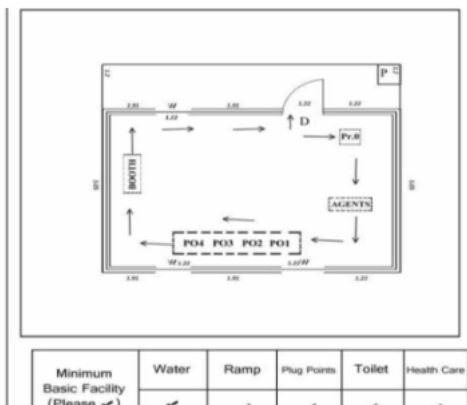

Cad View

Key MAP View