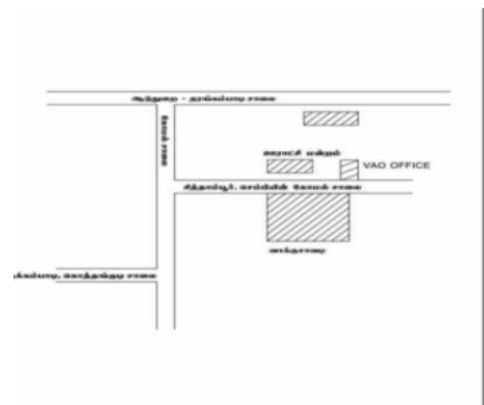

Cad View

Key MAP View