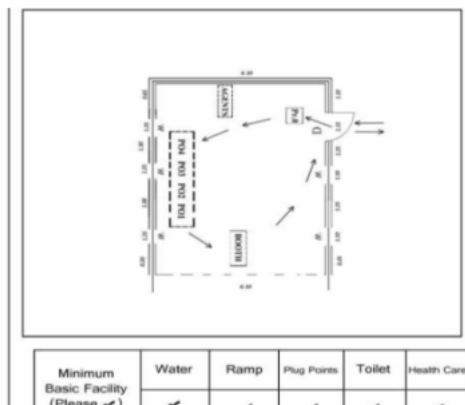

Cad View

Key MAP View