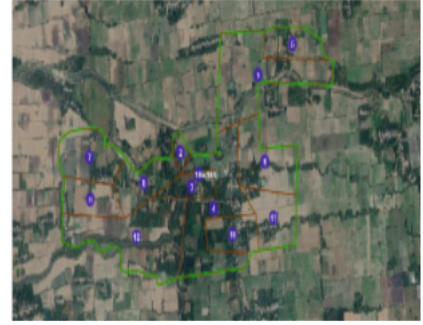

4. வாக்காளர்களின் எண்ணிக்கை

தொடங்கும் வரிசை எண்	முடியும் வரிசை எண்.	நிகர வாக்காளர்களின் எண்ணிக்கை			
		ஆண்	பெண்	மூன்றாம் பாலினம்	மொத்தம்
1	546	265	280	0	545

கையொப்பம்

Nazri Naksha

Google Map View

Polling Station Building Front View