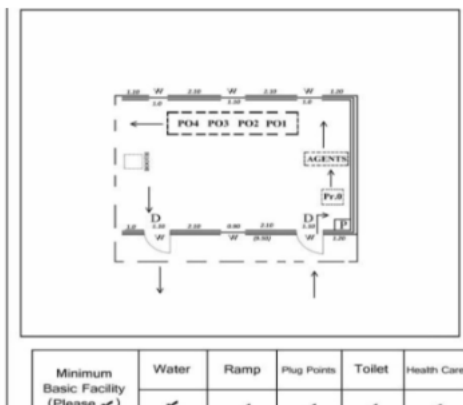

Cad View

Key MAP View