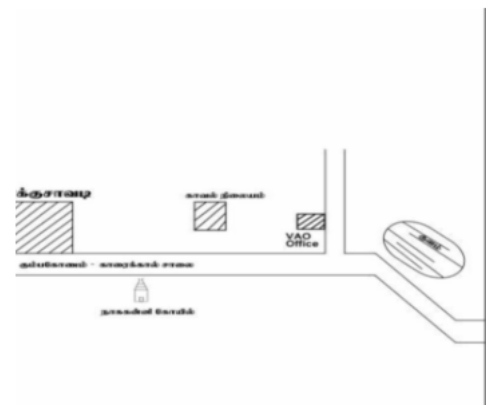

Key MAP View