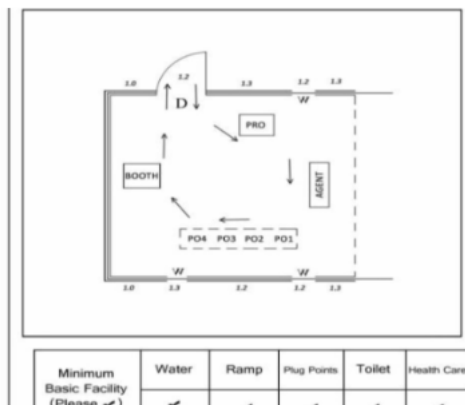

Google Map View

Polling Station Building Front View

Polling Station Front View

Cad View

Key MAP View

1 பெயர் : கிரேசி - கணவர் பெயர்: விஜய் - வீட்டு எண் : 1 வயது : 42 பாலினம் : பெண் Photo is available	IDV1011030	2 பெயர் : ஐஸ்வர்யா - தந்தையின் பெயர்: முருகானந்தம் - வீட்டு எண் : 1 வயது : 29 பாலினம் : பெண் Photo is available	IDV0863910	3 பெயர் : முத்து - தந்தையின் பெயர்: அவரம்பு - வீட்டு எண் : 1-4 வயது : 59 பாலினம் : ஆண் Photo is available	IDV1677830
4 பெயர் : ரெஜினாமேரி - கணவர் பெயர்: செளரிமுத்து - வீட்டு எண் : 1-4 வயது : 52 பாலினம் : பெண் Photo is available	IDV1677848	5 பெயர் : ரெட்சகநாதன் - தந்தையின் பெயர்: ராயப்பன் - வீட்டு எண் : 1-6 வயது : 74 பாலினம் : ஆண் Photo is available	IDV1677855	6 பெயர் : ரெஜினாமேரி - கணவர் பெயர்: ரெட்சகநாதன் - வீட்டு எண் : 1-6 வயது : 69 பாலினம் : பெண் Photo is available	IDV1677863
7 பெயர் : எட்வின்ராஜ் - தந்தையின் பெயர்: ரெட்சக நாதன் - வீட்டு எண் : 1-6 வயது : 46 பாலினம் : ஆண் Photo is available	BLW2194389	8 பெயர் : பெரியநாயகம் - தந்தையின் பெயர்: ராயப்பன் - வீட்டு எண் : 1-10 வயது : 66 பாலினம் : ஆண் Photo is available	BLW4939559	9 பெயர் : புளோராமேரி - கணவர் பெயர்: பெரியநாயகம் - வீட்டு எண் : 1-10 வயது : 64 பாலினம் : பெண் Photo is available	IDV1677871
10 பெயர் : நடராஜன் - தந்தையின் பெயர்: ரெங்கசாமி - வீட்டு எண் : 1-26 வயது : 56 பாலினம் : ஆண் Photo is available	BLW4939575	11 பெயர் : லலிதா - தந்தையின் பெயர்: ரெங்கசாமி - வீட்டு எண் : 1-26 வயது : 49 பாலினம் : பெண் Photo is available	BLW4939567	12 பெயர் : இளங்கோவன் - தந்தையின் பெயர்: துரைசாமி - வீட்டு எண் : 1-85 வயது : 44 பாலினம் : ஆண் Photo is available	BLW2674059
13 பெயர் : மனிஷா கணவர் பெயர்: இளங்கோவன் வீட்டு எண் : 1/85 வயது : 27 பாலினம் : பெண் Photo is available	IDV1142017	14 பெயர் : ரபி ஷாலினி தந்தையின் பெயர்: அருமை நாயகம் வீட்டு எண் : 1/96 வயது : 23 பாலினம் : பெண் Photo is available	IDV2266633	15 பெயர் : சம்மனசுமேரி - கணவர் பெயர்: செல்வராஜ் - வீட்டு எண் : 2-1 வயது : 59 பாலினம் : பெண் Photo is available	IDV1677889
16 பெயர் : ராஜேஷ்மேரி - கணவர் பெயர்: வின்சென்ட் - வீட்டு எண் : 2-2 வயது : 58 பாலினம் : பெண் Photo is available	IDV1677897	17 பெயர் : சந்தனசாமி - தந்தையின் பெயர்: குருஸ் - வீட்டு எண் : 2-3 வயது : 59 பாலினம் : ஆண் Photo is available	BLW2195279	18 பெயர் : ரோஸ்ஆரோக்கியமேரி - கணவர் பெயர்: சந்தனசாமி - வீட்டு எண் : 2-3 வயது : 48 பாலினம் : பெண் Photo is available	BLW2195246
19 பெயர் : பவுல் ராஜ் - தந்தையின் பெயர்: அபூர்வசாமி - வீட்டு எண் : 2-11 வயது : 46 பாலினம் : ஆண் Photo is available	BLW1284264	20 பெயர் : ஆரோக்கியதாஸ் - தந்தையின் பெயர்: ஞானாதிக்கம் - வீட்டு எண் : 2-13 வயது : 64 பாலினம் : ஆண் Photo is available	BLW2194900	21 பெயர் : வேளாணி - தந்தையின் பெயர்: ஆரோக்கியதாஸ் - வீட்டு எண் : 2-13 வயது : 46 பாலினம் : ஆண் Photo is available	BLW4939583
22 பெயர் : ராஜேந்திரன் - தந்தையின் பெயர்: ஜோஸப் - வீட்டு எண் : 2-15 வயது : 64 பாலினம் : ஆண் Photo is available	IDV1677939	23 பெயர் : ஜெனினாமேரி - கணவர் பெயர்: ராஜேந்திரன் - வீட்டு எண் : 2-15 வயது : 59 பாலினம் : பெண் Photo is available	IDV1677947	24 பெயர் : ராஜாத்தி கணவர் பெயர்: விஜயராஜ் வீட்டு எண் : 2-15 வயது : 42 பாலினம் : பெண் Photo is available	BLW2194785
25 பெயர் : சிவகுமார் - தந்தையின் பெயர்: நடேசன் - வீட்டு எண் : 2-16 வயது : 56 பாலினம் : ஆண் Photo is available	BLW2194256	26 பெயர் : ரேணுகா - கணவர் பெயர்: சிவகுமார் - வீட்டு எண் : 2-16 வயது : 53 பாலினம் : பெண் Photo is available	IDV1677954	27 பெயர் : மணிகண்டன் தந்தையின் பெயர்: சிவகுமார் வீட்டு எண் : 2/16 வயது : 25 பாலினம் : ஆண் Photo is available	IDV1141993
28 பெயர் : புஷ்பமேரி - கணவர் பெயர்: ஞானாச்சாரியம் - வீட்டு எண் : 2-19 வயது : 74 பாலினம் : பெண் Photo is available	IDV1677988	29 பெயர் : ஆரோக்கிமேரி - கணவர் பெயர்: அந்தோனிராஜா - வீட்டு எண் : 2-19 வயது : 50 பாலினம் : பெண் Photo is available	IDV1677996	30 பெயர் : ஜெசிந்தமேரி - கணவர் பெயர்: தங்கபிரகாசம் - வீட்டு எண் : 2-20 வயது : 54 பாலினம் : பெண் Photo is available	IDV1678010