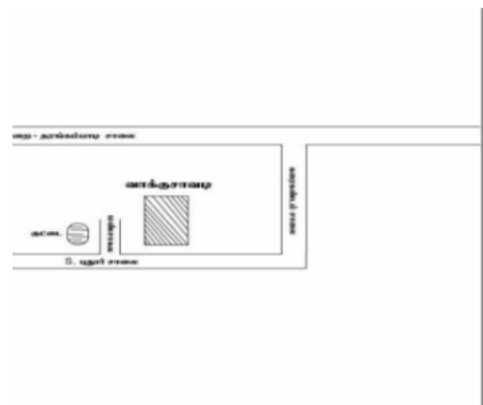

Google Map View

Polling Station Building Front View

Polling Station Front View

Cad View

Key MAP View

1 பெயர் : கிரேசி - கணவர் பெயர்: விஜய் - வீட்டு எண் : 1 வயது : 42 பாலினம் : பெண் Photo is available	IDV1011030	2 பெயர் : ஐஸ்வர்யா - தந்தையின் பெயர்: முருகானந்தம் - வீட்டு எண் : 1 வயது : 29 பாலினம் : பெண் Photo is available	IDV0863910	3 பெயர் : முத்து - தந்தையின் பெயர்: அவரம்பு - வீட்டு எண் : 1-4 வயது : 59 பாலினம் : ஆண் Photo is available	IDV1677830
4 பெயர் : ரெஜினாமேரி - கணவர் பெயர்: செளரிமுத்து - வீட்டு எண் : 1-4 வயது : 52 பாலினம் : பெண் Photo is available	IDV1677848	5 பெயர் : ரெட்சகநாதன் - தந்தையின் பெயர்: ராயப்பன் - வீட்டு எண் : 1-6 வயது : 74 பாலினம் : ஆண் Photo is available	IDV1677855	6 பெயர் : ரெஜினாமேரி - கணவர் பெயர்: ரெட்சகநாதன் - வீட்டு எண் : 1-6 வயது : 69 பாலினம் : பெண் Photo is available	IDV1677863
7 பெயர் : எட்வின்ராஜ் - தந்தையின் பெயர்: ரெட்சக நாதன் - வீட்டு எண் : 1-6 வயது : 46 பாலினம் : ஆண் Photo is available	BLW2194389	8 பெயர் : பெரியநாயகம் - தந்தையின் பெயர்: ராயப்பன் - வீட்டு எண் : 1-10 வயது : 66 பாலினம் : ஆண் Photo is available	BLW4939559	9 பெயர் : புளோராமேரி - கணவர் பெயர்: பெரியநாயகம் - வீட்டு எண் : 1-10 வயது : 64 பாலினம் : பெண் Photo is available	IDV1677871
10 பெயர் : நடராஜன் - தந்தையின் பெயர்: ரெங்கசாமி - வீட்டு எண் : 1-26 வயது : 56 பாலினம் : ஆண் Photo is available	BLW4939575	11 பெயர் : லலிதா - தந்தையின் பெயர்: ரெங்கசாமி - வீட்டு எண் : 1-26 வயது : 49 பாலினம் : பெண் Photo is available	BLW4939567	12 பெயர் : இளங்கோவன் - தந்தையின் பெயர்: துரைசாமி - வீட்டு எண் : 1-85 வயது : 44 பாலினம் : ஆண் Photo is available	BLW2674059
13 பெயர் : மனிஷா கணவர் பெயர்: இளங்கோவன் வீட்டு எண் : 1/85 வயது : 27 பாலினம் : பெண் Photo is available	IDV1142017	14 பெயர் : ரபி ஷாலினி தந்தையின் பெயர்: அருமை நாயகம் வீட்டு எண் : 1/96 வயது : 23 பாலினம் : பெண் Photo is available	IDV2266633	15 பெயர் : சம்மனசுமேரி - கணவர் பெயர்: செல்வராஜ் - வீட்டு எண் : 2-1 வயது : 59 பாலினம் : பெண் Photo is available	IDV1677889
16 பெயர் : ராஜேஷ்மேரி - கணவர் பெயர்: வின்சென்ட் - வீட்டு எண் : 2-2 வயது : 58 பாலினம் : பெண் Photo is available	IDV1677897	17 பெயர் : சந்தனசாமி - தந்தையின் பெயர்: குருஸ் - வீட்டு எண் : 2-3 வயது : 59 பாலினம் : ஆண் Photo is available	BLW2195279	18 பெயர் : ரோஸ்ஆரோக்கியமேரி - கணவர் பெயர்: சந்தனசாமி - வீட்டு எண் : 2-3 வயது : 48 பாலினம் : பெண் Photo is available	BLW2195246
19 பெயர் : பவுல் ராஜ் - தந்தையின் பெயர்: அபூர்வசாமி - வீட்டு எண் : 2-11 வயது : 46 பாலினம் : ஆண் Photo is available	BLW1284264	20 பெயர் : ஆரோக்கியதாஸ் - தந்தையின் பெயர்: ஞானாதிக்கம் - வீட்டு எண் : 2-13 வயது : 64 பாலினம் : ஆண் Photo is available	BLW2194900	21 பெயர் : வேளாணி - தந்தையின் பெயர்: ஆரோக்கியதாஸ் - வீட்டு எண் : 2-13 வயது : 46 பாலினம் : ஆண் Photo is available	BLW4939583
22 பெயர் : ராஜேந்திரன் - தந்தையின் பெயர்: ஜோஸப் - வீட்டு எண் : 2-15 வயது : 64 பாலினம் : ஆண் Photo is available	IDV1677939	23 பெயர் : ஜெனினாமேரி - கணவர் பெயர்: ராஜேந்திரன் - வீட்டு எண் : 2-15 வயது : 59 பாலினம் : பெண் Photo is available	IDV1677947	24 பெயர் : ராஜாத்தி கணவர் பெயர்: விஜயராஜ் வீட்டு எண் : 2-15 வயது : 42 பாலினம் : பெண் Photo is available	BLW2194785
25 பெயர் : சிவகுமார் - தந்தையின் பெயர்: நடேசன் - வீட்டு எண் : 2-16 வயது : 56 பாலினம் : ஆண் Photo is available	BLW2194256	26 பெயர் : ரேணுகா - கணவர் பெயர்: சிவகுமார் - வீட்டு எண் : 2-16 வயது : 53 பாலினம் : பெண் Photo is available	IDV1677954	27 பெயர் : மணிகண்டன் தந்தையின் பெயர்: சிவகுமார் வீட்டு எண் : 2/16 வயது : 25 பாலினம் : ஆண் Photo is available	IDV1141993
28 பெயர் : புஷ்பமேரி - கணவர் பெயர்: ஞானாச்சாரியம் - வீட்டு எண் : 2-19 வயது : 74 பாலினம் : பெண் Photo is available	IDV1677988	29 பெயர் : ஆரோக்கிமேரி - கணவர் பெயர்: அந்தோனிராஜா - வீட்டு எண் : 2-19 வயது : 50 பாலினம் : பெண் Photo is available	IDV1677996	30 பெயர் : ஜெசிந்தமேரி - கணவர் பெயர்: தங்கபிரகாசம் - வீட்டு எண் : 2-20 வயது : 54 பாலினம் : பெண் Photo is available	IDV1678010