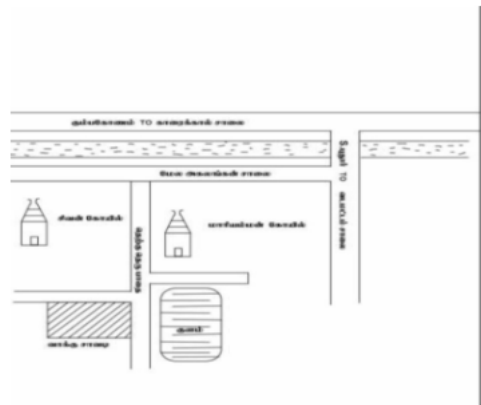

Google Map View

Polling Station Building Front View

ELEVATION

Polling Station Front View

ELEVATION

Cad View

Key MAP View

1 பெயர் : சரத்குமார் தந்தையின் பெயர்: மெல்கியோன் வீட்டு எண் : 00 வயது : 21 பாலினம் : ஆண்	IDV2253656 Photo is available	2 பெயர் : தண்டபாணி - தந்தையின் பெயர்: கிருஷ்ணன் - வீட்டு எண் : 1 வயது : 67 பாலினம் : ஆண்	IDV1718568 Photo is available	3 பெயர் : ராஜேஸ்வரி - கணவர் பெயர்: தண்டபாணி - வீட்டு எண் : 1 வயது : 62 பாலினம் : பெண்	IDV1718576 Photo is available
4 பெயர் : உஷா - கணவர் பெயர்: செல்வம் - வீட்டு எண் : 1 வயது : 59 பாலினம் : பெண்	IDV0260497 Photo is available	5 பெயர் : விஜி - கணவர் பெயர்: செல்வகுமார் - வீட்டு எண் : 1 வயது : 41 பாலினம் : பெண்	IDV0497792 Photo is available	6 பெயர் : விஜயன் தந்தையின் பெயர்: மணி வீட்டு எண் : 1/2 வயது : 60 பாலினம் : ஆண்	IDV2374072 Photo is available
7 பெயர் : வினோலியா - கணவர் பெயர்: எடிசன் - வீட்டு எண் : 2 வயது : 39 பாலினம் : பெண்	IDV0690693 Photo is available	8 பெயர் : பாலகிருஷ்ணன் - தந்தையின் பெயர்: தண்டபாணி - வீட்டு எண் : 2 வயது : 38 பாலினம் : ஆண்	IDV0059170 Photo is available	9 பெயர் : விஜய் - தந்தையின் பெயர்: விஸ்வநாதன் - வீட்டு எண் : 2 வயது : 29 பாலினம் : ஆண்	IDV0864223 Photo is available
10 பெயர் : மேனகா கணவர் பெயர்: பாலா கிருஷ்ணன் வீட்டு எண் : 2/1 வயது : 30 பாலினம் : பெண்	IDV1973437 Photo is available	11 பெயர் : கவிதா - கணவர் பெயர்: இளவரசன் - வீட்டு எண் : 2-11 வயது : 43 பாலினம் : பெண்	IDV0059196 Photo is available	12 பெயர் : இளவரசி - கணவர் பெயர்: ஆல்பர்ட் - வீட்டு எண் : 2-11 வயது : 41 பாலினம் : பெண்	IDV0059113 Photo is available
13 பெயர் : கணேஷ் குமார் தந்தையின் பெயர்: கலியமுர்த்தி வீட்டு எண் : 2/39 வயது : 30 பாலினம் : ஆண்	IDV2051530 Photo is available	14 பெயர் : ரவிச்சந்திரன் - தந்தையின் பெயர்: ராஜாங்கம் - வீட்டு எண் : 2-54 வயது : 57 பாலினம் : ஆண்	BLW2201952 Photo is available	15 பெயர் : முத்தரசன் தந்தையின் பெயர்: பாலசுப்பிரமணியன் வீட்டு எண் : 2/71டி வயது : 33 பாலினம் : ஆண்	IDV2230670 Photo is available
16 பெயர் : அருளானந்தராஜ் தந்தையின் பெயர்: சந்தியாகு - வீட்டு எண் : 2-90 வயது : 58 பாலினம் : ஆண்	IDV1718584 Photo is available	17 பெயர் : அனு - தந்தையின் பெயர்: நடராஜன் - வீட்டு எண் : 2-120 வயது : 28 பாலினம் : பெண்	IDV0926832 Photo is available	18 பெயர் : மனோஜ்குமார் தந்தையின் பெயர்: செல்வகுமார் வீட்டு எண் : 3 வயது : 26 பாலினம் : ஆண்	IDV1051051 Photo is available
19 பெயர் : மகாலெட்சுமி ரெங்கநாதன் தந்தையின் பெயர்: ரெங்கநாதன் வீட்டு எண் : 4 வயது : 23 பாலினம் : பெண்	IDV2429587 Photo is available	20 பெயர் : சுலோசனா - கணவர் பெயர்: ஞானசேகரன் - வீட்டு எண் : 5 வயது : 60 பாலினம் : பெண்	BLW4940540 Photo is available	21 பெயர் : சுந்தர் - தந்தையின் பெயர்: ஞானசேகரன் - வீட்டு எண் : 5-A வயது : 36 பாலினம் : ஆண்	IDV0059188 Photo is available
22 பெயர் : தனகோபால் தந்தையின் பெயர்: நாராயணசாமி - வீட்டு எண் : 7 வயது : 62 பாலினம் : ஆண்	IDV1718600 Photo is available	23 பெயர் : ரேவதி - கணவர் பெயர்: தனகோபால் வீட்டு எண் : 7 வயது : 60 பாலினம் : பெண்	IDV1718618 Photo is available	24 பெயர் : பாலசுப்ரமணியன் தந்தையின் பெயர்: ராஜமாணிக்கம் - வீட்டு எண் : 8 வயது : 60 பாலினம் : ஆண்	IDV1718626 Photo is available
25 பெயர் : கல்யாணி - கணவர் பெயர்: பாலசுப்ரமணியன் வீட்டு எண் : 8 வயது : 57 பாலினம் : பெண்	IDV1718634 Photo is available	26 பெயர் : ரவீந்தர் - தந்தையின் பெயர்: பாலசுப்ரமணியன் வீட்டு எண் : 8 வயது : 43 பாலினம் : ஆண்	BLW1342997 Photo is available	27 பெயர் : லக்ஷ்மி கணவர் பெயர்: ராமதாஸ் வீட்டு எண் : 13 வயது : 60 பாலினம் : பெண்	IDV2004950 Photo is available
28 பெயர் : பழனி பாபு தந்தையின் பெயர்: ஜெயராஜ் வீட்டு எண் : 22 வயது : 25 பாலினம் : ஆண்	IDV1142280 Photo is available	29 பெயர் : உப்பிலிதனகோபால் - தந்தையின் பெயர்: தனகோபால் - வீட்டு எண் : 40 வயது : 29 பாலினம் : ஆண்	IDV0864272 Photo is available	S பெயர் : அபிநாஷ் தந்தையின் பெயர்: ரவி வீட்டு எண் : 56/1 வயது : 25 பாலினம் : ஆண்	IDV1963990 Photo is available