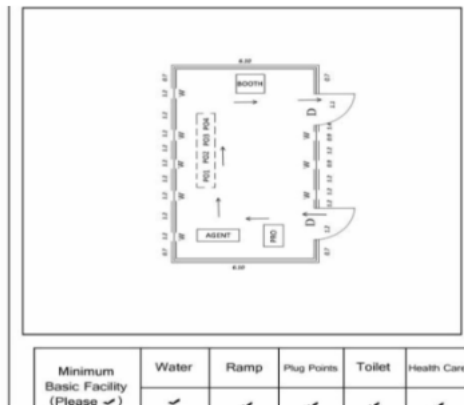

Google Map View

Polling Station Building Front View

ELEVATION

Polling Station Front View

ELEVATION

Cad View

Key MAP View

1 பெயர் : சரத்குமார் தந்தையின் பெயர்: மெல்கியோன் வீட்டு எண் : 00 வயது : 21 பாலினம் : ஆண்	IDV2253656 Photo is available	2 பெயர் : தண்டபாணி - தந்தையின் பெயர்: கிருஷ்ணன் - வீட்டு எண் : 1 வயது : 67 பாலினம் : ஆண்	IDV1718568 Photo is available	3 பெயர் : ராஜேஸ்வரி - கணவர் பெயர்: தண்டபாணி - வீட்டு எண் : 1 வயது : 62 பாலினம் : பெண்	IDV1718576 Photo is available
4 பெயர் : உஷா - கணவர் பெயர்: செல்வம் - வீட்டு எண் : 1 வயது : 59 பாலினம் : பெண்	IDV0260497 Photo is available	5 பெயர் : விஜி - கணவர் பெயர்: செல்வகுமார் - வீட்டு எண் : 1 வயது : 41 பாலினம் : பெண்	IDV0497792 Photo is available	6 பெயர் : விஜயன் தந்தையின் பெயர்: மணி வீட்டு எண் : 1/2 வயது : 60 பாலினம் : ஆண்	IDV2374072 Photo is available
7 பெயர் : வினோலியா - கணவர் பெயர்: எடிசன் - வீட்டு எண் : 2 வயது : 39 பாலினம் : பெண்	IDV0690693 Photo is available	8 பெயர் : பாலகிருஷ்ணன் - தந்தையின் பெயர்: தண்டபாணி - வீட்டு எண் : 2 வயது : 38 பாலினம் : ஆண்	IDV0059170 Photo is available	9 பெயர் : விஜய் - தந்தையின் பெயர்: விஸ்வநாதன் - வீட்டு எண் : 2 வயது : 29 பாலினம் : ஆண்	IDV0864223 Photo is available
10 பெயர் : மேனகா கணவர் பெயர்: பாலா கிருஷ்ணன் வீட்டு எண் : 2/1 வயது : 30 பாலினம் : பெண்	IDV1973437 Photo is available	11 பெயர் : கவிதா - கணவர் பெயர்: இளவரசன் - வீட்டு எண் : 2-11 வயது : 43 பாலினம் : பெண்	IDV0059196 Photo is available	12 பெயர் : இளவரசி - கணவர் பெயர்: ஆல்பர்ட் - வீட்டு எண் : 2-11 வயது : 41 பாலினம் : பெண்	IDV0059113 Photo is available
13 பெயர் : கணேஷ் குமார் தந்தையின் பெயர்: கலியமுர்த்தி வீட்டு எண் : 2/39 வயது : 30 பாலினம் : ஆண்	IDV2051530 Photo is available	14 பெயர் : ரவிச்சந்திரன் - தந்தையின் பெயர்: ராஜாங்கம் - வீட்டு எண் : 2-54 வயது : 57 பாலினம் : ஆண்	BLW2201952 Photo is available	15 பெயர் : முத்தரசன் தந்தையின் பெயர்: பாலசுப்பிரமணியன் வீட்டு எண் : 2/71டி வயது : 33 பாலினம் : ஆண்	IDV2230670 Photo is available
16 பெயர் : அருளானந்தராஜ் தந்தையின் பெயர்: சந்தியாகு - வீட்டு எண் : 2-90 வயது : 58 பாலினம் : ஆண்	IDV1718584 Photo is available	17 பெயர் : அனு - தந்தையின் பெயர்: நடராஜன் - வீட்டு எண் : 2-120 வயது : 28 பாலினம் : பெண்	IDV0926832 Photo is available	18 பெயர் : மனோஜ்குமார் தந்தையின் பெயர்: செல்வகுமார் வீட்டு எண் : 3 வயது : 26 பாலினம் : ஆண்	IDV1051051 Photo is available
19 பெயர் : மகாலெட்சுமி ரெங்கநாதன் தந்தையின் பெயர்: ரெங்கநாதன் வீட்டு எண் : 4 வயது : 23 பாலினம் : பெண்	IDV2429587 Photo is available	20 பெயர் : சுலோசனா - கணவர் பெயர்: ஞானசேகரன் - வீட்டு எண் : 5 வயது : 60 பாலினம் : பெண்	BLW4940540 Photo is available	21 பெயர் : சுந்தர் - தந்தையின் பெயர்: ஞானசேகரன் - வீட்டு எண் : 5-A வயது : 36 பாலினம் : ஆண்	IDV0059188 Photo is available
22 பெயர் : தனகோபால் தந்தையின் பெயர்: நாராயணசாமி - வீட்டு எண் : 7 வயது : 62 பாலினம் : ஆண்	IDV1718600 Photo is available	23 பெயர் : ரேவதி - கணவர் பெயர்: தனகோபால் வீட்டு எண் : 7 வயது : 60 பாலினம் : பெண்	IDV1718618 Photo is available	24 பெயர் : பாலசுப்ரமணியன் தந்தையின் பெயர்: ராஜமாணிக்கம் - வீட்டு எண் : 8 வயது : 60 பாலினம் : ஆண்	IDV1718626 Photo is available
25 பெயர் : கல்யாணி - கணவர் பெயர்: பாலசுப்ரமணியன் வீட்டு எண் : 8 வயது : 57 பாலினம் : பெண்	IDV1718634 Photo is available	26 பெயர் : ரவீந்தர் - தந்தையின் பெயர்: பாலசுப்ரமணியன் வீட்டு எண் : 8 வயது : 43 பாலினம் : ஆண்	BLW1342997 Photo is available	27 பெயர் : லக்ஷ்மி கணவர் பெயர்: ராமதாஸ் வீட்டு எண் : 13 வயது : 60 பாலினம் : பெண்	IDV2004950 Photo is available
28 பெயர் : பழனி பாபு தந்தையின் பெயர்: ஜெயராஜ் வீட்டு எண் : 22 வயது : 25 பாலினம் : ஆண்	IDV1142280 Photo is available	29 பெயர் : உப்பிலிதனகோபால் - தந்தையின் பெயர்: தனகோபால் - வீட்டு எண் : 40 வயது : 29 பாலினம் : ஆண்	IDV0864272 Photo is available	S பெயர் : அபிநாஷ் தந்தையின் பெயர்: ரவி வீட்டு எண் : 56/1 வயது : 25 பாலினம் : ஆண்	IDV1963990 Photo is available