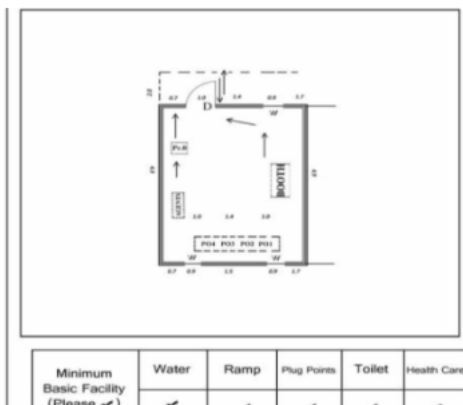

வாக்காளர் பதிவு அலுவலரின்  
கையொப்பம்

Nazri Naksha

Google Map View

Polling Station Building Front View

Polling Station Front View

Cad View

Key MAP View

1 பெயர் : புனிதா - கணவர் பெயர்: சுதாகர் - வீட்டு எண் : 1 வயது : 39 பாலினம் : பெண் Photo is available IDV0261446	2 பெயர் : மகிளா தந்தையின் பெயர்: பாலகிருஷ்ணன் வீட்டு எண் : 2/82 வயது : 19 பாலினம் : பெண் Photo is available IDV2427557	3 பெயர் : பிரியங்கா கணவர் பெயர்: கணேசன் வீட்டு எண் : 3/100பி வயது : 30 பாலினம் : பெண் Photo is available IDV2106706
4 பெயர் : துர்க்கா தந்தையின் பெயர்: ராஜாராமன் வீட்டு எண் : 14ஏ வயது : 24 பாலினம் : பெண் Photo is available IDV1970920	5 பெயர் : வசீகரா தந்தையின் பெயர்: ரவிசெல்வம் வீட்டு எண் : 18 வயது : 23 பாலினம் : பெண் Photo is available IDV2125383	6 பெயர் : ராஜசேகர் - தந்தையின் பெயர்: வெங்கடகிருஷ்ணன் - வீட்டு எண் : 31 வயது : 53 பாலினம் : ஆண் Photo is available BLW4942074
7 பெயர் : கணேசன் தந்தையின் பெயர்: தங்கையன் - வீட்டு எண் : 31 வயது : 47 பாலினம் : ஆண் Photo is available IDV0692061	8 பெயர் : உமா - கணவர் பெயர்: ராஜசேகர் - வீட்டு எண் : 31 வயது : 45 பாலினம் : பெண் Photo is available BLW5017470	9 பெயர் : ஜெயபுரீ - கணவர் பெயர்: கணேசன் - வீட்டு எண் : 31 வயது : 39 பாலினம் : பெண் Photo is available IDV0692087
10 பெயர் : சாயிகிருபா தந்தையின் பெயர்: ராஜசேகர் வீட்டு எண் : 31 வயது : 19 பாலினம் : பெண் Photo is available IDV2369221	11 பெயர் : பானுமதி - கணவர் பெயர்: சுந்தரேசன் - வீட்டு எண் : 36 வயது : 60 பாலினம் : பெண் Photo is available BLW1099134	12 பெயர் : பத்மா - கணவர் பெயர்: வெங்கடகிருஷ்ணன் - வீட்டு எண் : 40 வயது : 75 பாலினம் : பெண் Photo is available IDV1873470
13 பெயர் : திவ்யா தந்தையின் பெயர்: ராஜசேகர் வீட்டு எண் : 40 வயது : 23 பாலினம் : பெண் Photo is available IDV2190817	14 பெயர் : ராமமூர்த்தி என்கிற ஸ்ரீராம் - தந்தையின் பெயர்: சாமிநாதன் - வீட்டு எண் : 44 வயது : 32 பாலினம் : ஆண் Photo is available IDV0594259	15 பெயர் : மணிமேகலை தந்தையின் பெயர்: பக்கிரிசாமி வீட்டு எண் : 45 வயது : 27 பாலினம் : பெண் Photo is available IDV2124220
16 பெயர் : ராமதாஸ் - தந்தையின் பெயர்: கோவிந்தசாமி - வீட்டு எண் : 46 வயது : 59 பாலினம் : ஆண் Photo is available IDV1873488	17 பெயர் : மாலதி - கணவர் பெயர்: ராமதாஸ் - வீட்டு எண் : 46 வயது : 54 பாலினம் : பெண் Photo is available BLW1351089	18 பெயர் : சிவரஞ்சனி தந்தையின் பெயர்: ராமதாஸ் வீட்டு எண் : 46 வயது : 25 பாலினம் : பெண் Photo is available IDV1143114
19 பெயர் : காளிமுத்து - தந்தையின் பெயர்: ராசு - வீட்டு எண் : 47 வயது : 74 பாலினம் : ஆண் Photo is available IDV1873496	20 பெயர் : தமிழரசி - கணவர் பெயர்: காளிமுத்து - வீட்டு எண் : 47 வயது : 69 பாலினம் : பெண் Photo is available IDV1873504	21 பெயர் : சுதாகர் - தந்தையின் பெயர்: காளிமுத்து - வீட்டு எண் : 47 வயது : 38 பாலினம் : ஆண் Photo is available BLW5071295
22 பெயர் : சாமிநாதன் - தந்தையின் பெயர்: ராமமூர்த்தி - வீட்டு எண் : 48 வயது : 65 பாலினம் : ஆண் Photo is available IDV1873512	23 பெயர் : கல்யாணி - கணவர் பெயர்: சாமிநாதன் - வீட்டு எண் : 48 வயது : 58 பாலினம் : பெண் Photo is available IDV1873520	24 பெயர் : வைரக்கண்ணு - தந்தையின் பெயர்: நடேசன் - வீட்டு எண் : 50 வயது : 76 பாலினம் : ஆண் Photo is available BLW1097385
25 பெயர் : ராஜாத்தி - கணவர் பெயர்: வைரக்கண்ணு - வீட்டு எண் : 50 வயது : 64 பாலினம் : பெண் Photo is available BLW1098193	26 பெயர் : ஆனந்தன் - தந்தையின் பெயர்: வைரக்கண்ணு - வீட்டு எண் : 50 வயது : 45 பாலினம் : ஆண் Photo is available BLW1097336	27 பெயர் : குமார் தந்தையின் பெயர்: உத்திராபதி வீட்டு எண் : 54 வயது : 44 பாலினம் : ஆண் Photo is available IDV1970946
28 பெயர் : சந்தோஷி கி தந்தையின் பெயர்: கிருஷ்ணமூர்த்தி - வீட்டு எண் : 55 வயது : 36 பாலினம் : ஆண் Photo is available IDV0186643	29 பெயர் : கங்கேஷ்வரி தந்தையின் பெயர்: பழனி வீட்டு எண் : 56 வயது : 23 பாலினம் : ஆண் Photo is available IDV2115855	30 பெயர் : அல்வி - கணவர் பெயர்: சுரேஷ் - வீட்டு எண் : 96 வயது : 39 பாலினம் : பெண் Photo is available BLW2670560