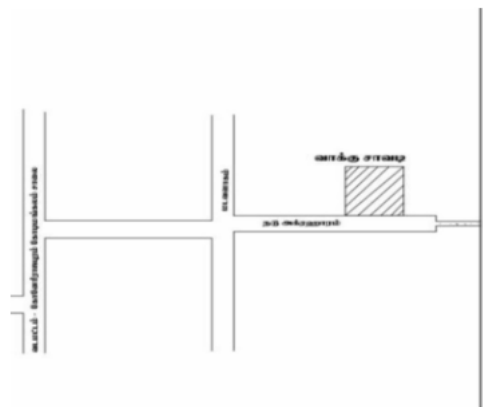

Polling Station Front View

Cad View

Key MAP View

சட்டமன்றத் தொகுதியின் எண் மற்றும் பெயர் : 162-பூம்புகார் பிரிவு எண் மற்றும் பெயர் 1-கோனேரிராஜபுரம்-2 (வ.கி) மற்றும் (ஊ), நாயர் வட்டம் வார்டு:1

பாகம் எண் : 235