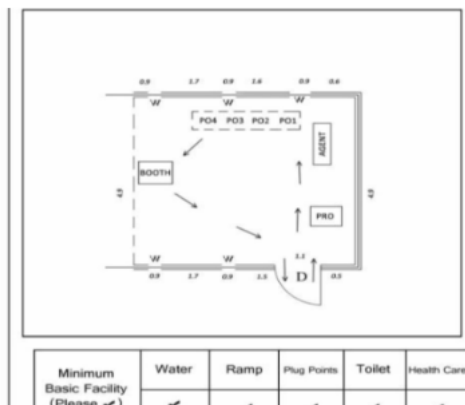

Google Map View

Polling Station Building Front View

Polling Station Front View

Cad View

Key MAP View

1 பெயர் : காவேரி - கணவர் பெயர்: நடேசன் - வீட்டு எண் : 1 வயது : 70 பாலினம் : பெண் Photo is available IDV1906205	2 பெயர் : ராஜேந்திரன் - தந்தையின் பெயர்: நடேசன் - வீட்டு எண் : 1 வயது : 45 பாலினம் : ஆண் Photo is available IDV0501577	3 பெயர் : இந்திரா - கணவர் பெயர்: ராஜேந்திரன் - வீட்டு எண் : 1 வயது : 40 பாலினம் : பெண் Photo is available IDV0501544
4 பெயர் : சுரேந்திரன் - தந்தையின் பெயர்: ராமகிருஷ்ணன் - வீட்டு எண் : 1 வயது : 38 பாலினம் : ஆண் Photo is available IDV0356964	5 பெயர் : ரஞ்சித் தந்தையின் பெயர்: ராஜேந்திரன் வீட்டு எண் : 1 வயது : 23 பாலினம் : ஆண் Photo is available IDV2185544	6 பெயர் : சந்திரபோஸ் - தந்தையின் பெயர்: வீராசாமி - வீட்டு எண் : 1-1 வயது : 49 பாலினம் : ஆண் Photo is available BLW1104066
7 பெயர் : அமிர்தலிங்கம் - தந்தையின் பெயர்: மருதன் - வீட்டு எண் : 2 வயது : 57 பாலினம் : ஆண் Photo is available IDV1906213	8 பெயர் : விஜயா - கணவர் பெயர்: அமிர்தலிங்கம் - வீட்டு எண் : 2 வயது : 50 பாலினம் : பெண் Photo is available IDV1906221	9 பெயர் : ஜம்புலிங்கம் - தந்தையின் பெயர்: அருள் - வீட்டு எண் : 2A வயது : 55 பாலினம் : ஆண் Photo is available IDV1012376
10 பெயர் : தாவீது - தந்தையின் பெயர்: கிருஸ்தியான் - வீட்டு எண் : 3 வயது : 71 பாலினம் : ஆண் Photo is available IDV1906239	11 பெயர் : முத்தாச்சி - கணவர் பெயர்: தாவீது - வீட்டு எண் : 3 வயது : 69 பாலினம் : பெண் Photo is available IDV1906247	12 பெயர் : பத்மா - தந்தையின் பெயர்: தாவீது - வீட்டு எண் : 3 வயது : 43 பாலினம் : பெண் Photo is available BLW2201895
13 பெயர் : புனிதவள்ளி கணவர் பெயர்: சுபாஷ் வீட்டு எண் : 3 வயது : 26 பாலினம் : பெண் Photo is available IDV2169597	14 பெயர் : வனமயில் - கணவர் பெயர்: மருதன் - வீட்டு எண் : 4 வயது : 80 பாலினம் : பெண் Photo is available BLW4942595	15 பெயர் : ரமேஷ்குமார் - தந்தையின் பெயர்: மருதன் - வீட்டு எண் : 4 வயது : 50 பாலினம் : ஆண் Photo is available IDV1906254
16 பெயர் : சந்திரிகா - கணவர் பெயர்: ரமேஷ்குமார் - வீட்டு எண் : 4 வயது : 44 பாலினம் : பெண் Photo is available BLW2201887	17 பெயர் : விஜய் தந்தையின் பெயர்: ரமேஷ்குமார் வீட்டு எண் : 04 வயது : 24 பாலினம் : ஆண் Photo is available IDV1965961	18 பெயர் : நடராசன் - தந்தையின் பெயர்: பெரியான் - வீட்டு எண் : 5 வயது : 59 பாலினம் : ஆண் Photo is available IDV1906262
19 பெயர் : இளமதி - கணவர் பெயர்: நடராசன் - வீட்டு எண் : 5 வயது : 57 பாலினம் : பெண் Photo is available IDV1906270	20 பெயர் : சாமுண்டீஸ்வரி - கணவர் பெயர்: தனுஷ்கோடி - வீட்டு எண் : 5 வயது : 41 பாலினம் : பெண் Photo is available IDV0815910	21 பெயர் : மகாலிங்கம் - தந்தையின் பெயர்: பெரியான் - வீட்டு எண் : 6 வயது : 65 பாலினம் : ஆண் Photo is available IDV1906288
22 பெயர் : பவாணி - கணவர் பெயர்: மகாலிங்கம் - வீட்டு எண் : 6 வயது : 60 பாலினம் : பெண் Photo is available IDV1906296	23 பெயர் : அறிவுழகன் - தந்தையின் பெயர்: சுந்தரம் - வீட்டு எண் : 6 வயது : 50 பாலினம் : ஆண் Photo is available IDV0815795	24 பெயர் : கமலி தந்தையின் பெயர்: அன்புராஜ் வீட்டு எண் : 06 வயது : 30 பாலினம் : பெண் Photo is available IDV1965995
25 பெயர் : தயாநிதி தந்தையின் பெயர்: தயாளன் வீட்டு எண் : 7-10A வயது : 19 பாலினம் : ஆண் Photo is available IDV2347565	26 பெயர் : பிரதாப் - தந்தையின் பெயர்: ஆசீரவாதம் - வீட்டு எண் : 7-101D வயது : 32 பாலினம் : ஆண் Photo is available IDV0501841	27 பெயர் : தமிழ்மணி - கணவர் பெயர்: செந்தில்குமார் - வீட்டு எண் : 7-105 வயது : 43 பாலினம் : பெண் Photo is available IDV0060582
28 பெயர் : மகேஸ்வரன் - தந்தையின் பெயர்: குருசாமி - வீட்டு எண் : 7-105A வயது : 28 பாலினம் : ஆண் Photo is available IDV0928648	29 பெயர் : பிரபாகரன் - தந்தையின் பெயர்: பாலசுப்பிரமணியன் - வீட்டு எண் : 7-106B வயது : 41 பாலினம் : ஆண் Photo is available IDV0060590	30 பெயர் : அய்யப்பன் - தந்தையின் பெயர்: பாலசுப்பிரமணியன் - வீட்டு எண் : 7-106B வயது : 38 பாலினம் : ஆண் Photo is available IDV0060616