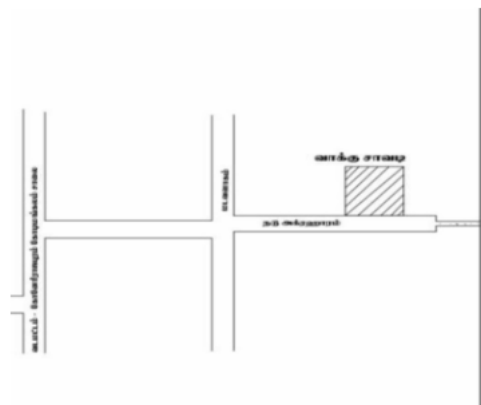

Cad View

Key MAP View