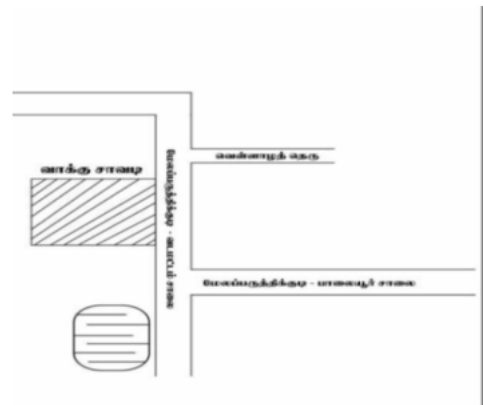

Cad View

Key MAP View