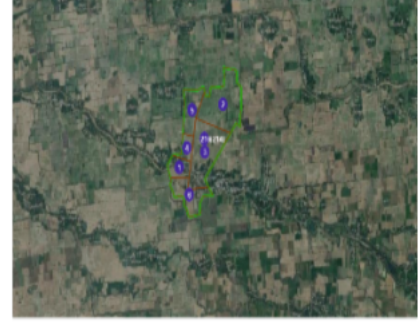

3. வாக்குச் சாவடியின் விவரங்கள்

வாக்குச் சாவடியின் எண் மற்றும் பெயர் : 241 - அரசினர் மேல்நிலைப்பள்ளி, கிழக்கு பார்த்த மேற்கு கட்டிடம், பூங்கண்டபுரம் வாக்குச் சாவடியின் முகவரி : அரசினர் மேல்நிலைப்பள்ளி, கிழக்கு பார்த்த மேற்கு கட்டிடம், பூங்கண்டபுரம்	வாக்குச் சாவடியின் வகைப்பாடு (ஆண்/பெண்/பொது)	பொது
	துணை வாக்குச் சாவடிகளின் எண்ணிக்கை :	0

4. வாக்காளர்களின் எண்ணிக்கை

தொடங்கும் வரிசை எண்	முடியும் வரிசை எண்.	நிகர வாக்காளர்களின் எண்ணிக்கை			
		ஆண்	பெண்	மூன்றாம் பாலினம்	மொத்தம்
1	705	353	346	0	699

கையொப்பம்

Nazri Naksha

Google Map View

Polling Station Building Front View