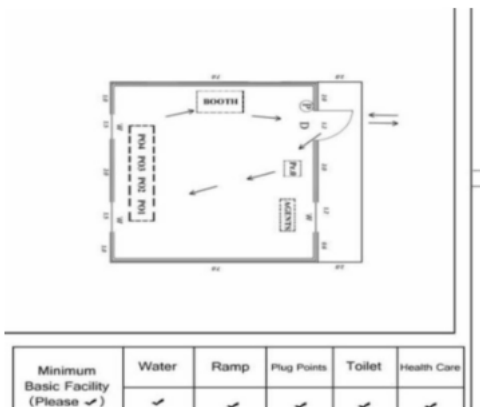

வாக்காளர் பதிவு அலுவலரின்
கையொப்பம்

Nazri Naksha

Google Map View

Polling Station Building Front View

Polling Station Front View

Cad View

Key MAP View

| | | | | | | | | | | | |
|----|------------|---|--------------------|----|------------|---|--------------------|----|------------|---|--------------------|
| 1 | IDV2078376 | பெயர் : விஜயா இதரர் பெயர்: ராஜேந்திரன் வீட்டு எண் : 1 வயது : 52 பாலினம் : பெண் | Photo is available | 2 | IDV2109064 | பெயர் : ஆகாஷ் ராஜ் தந்தையின் பெயர்: டேவிட் வீட்டு எண் : 1-64 வயது : 23 பாலினம் : ஆண் | Photo is available | 3 | BLW1117498 | பெயர் : இப்ராகிம் - தந்தையின் பெயர்: அப்துல்கபூர் - வீட்டு எண் : 1-191 வயது : 49 பாலினம் : ஆண் | Photo is available |
| 4 | IDV0975482 | பெயர் : சாதிக் அலி - தந்தையின் பெயர்: சம்சுதீன் - வீட்டு எண் : 2 வயது : 44 பாலினம் : ஆண் | Photo is available | 5 | IDV0313593 | பெயர் : சாஜிதாபானு - கணவர் பெயர்: இப்ராஹிம் - வீட்டு எண் : 2 வயது : 40 பாலினம் : பெண் | Photo is available | 6 | IDV0357541 | பெயர் : நடராஜன் - தந்தையின் பெயர்: சம்பந்தம் - வீட்டு எண் : 2-8-2 வயது : 49 பாலினம் : ஆண் | Photo is available |
| 7 | IDV0357558 | பெயர் : தேவி - கணவர் பெயர்: நடராஜன் - வீட்டு எண் : 2-8-2 வயது : 47 பாலினம் : பெண் | Photo is available | 8 | IDV2119824 | பெயர் : ஆசியா பர்வின் தந்தையின் பெயர்: பிரேம் நசீர் வீட்டு எண் : 40 வயது : 23 பாலினம் : பெண் | Photo is available | 9 | IDV2201366 | பெயர் : இஸ்ரமீன்னுல்லா தந்தையின் பெயர்: ஹாஜாமைதீன் வீட்டு எண் : 2-47/9 வயது : 22 பாலினம் : ஆண் | Photo is available |
| 10 | IDV0313429 | பெயர் : ரேகா - கணவர் பெயர்: ராஜ்குமார் - வீட்டு எண் : 2-57 வயது : 42 பாலினம் : பெண் | Photo is available | 11 | IDV2007995 | பெயர் : தமிழ்வாணன் தந்தையின் பெயர்: அழகர் வீட்டு எண் : 2-57/1 வயது : 55 பாலினம் : ஆண் | Photo is available | 12 | IDV2123065 | பெயர் : நஸ்ரின் பானு கணவர் பெயர்: ஆசிக் அலி வீட்டு எண் : 2-57/3 வயது : 28 பாலினம் : பெண் | Photo is available |
| 13 | IDV2259703 | பெயர் : ஆயிஷா சஃப்ரின் கணவர் பெயர்: நசுருதீன் வீட்டு எண் : 2-61/15 வயது : 29 பாலினம் : பெண் | Photo is available | 14 | IDV2240216 | பெயர் : வனிதா கணவர் பெயர்: குளஞ்சியப்பன் வீட்டு எண் : 2/63 வயது : 32 பாலினம் : பெண் | Photo is available | 15 | IDV0063792 | பெயர் : சுகா - கணவர் பெயர்: செல்வநாதன் - வீட்டு எண் : 2-63K வயது : 49 பாலினம் : பெண் | Photo is available |
| 16 | BLW2220697 | பெயர் : ஜன்னத்பீவி - கணவர் பெயர்: முகமதுஇப்ராஹிம் - வீட்டு எண் : 2-81 வயது : 69 பாலினம் : பெண் | Photo is available | 17 | BLW1118561 | பெயர் : ஜாஸ்மின் - கணவர் பெயர்: அன்வர்தீன் - வீட்டு எண் : 2-81A வயது : 49 பாலினம் : பெண் | Photo is available | 18 | IDV2236859 | பெயர் : பீவி கணவர் பெயர்: மஹாதீர் வீட்டு எண் : 2-116 வயது : 26 பாலினம் : பெண் | Photo is available |
| 19 | IDV0313304 | பெயர் : ஆர்த்தி - தாயின் பெயர்: செந்தாமரைச்செல்வி - வீட்டு எண் : 2-197 வயது : 33 பாலினம் : பெண் | Photo is available | 20 | IDV2226280 | பெயர் : ஜெசிமா பர்வின் முகமது சர்புதீன் கணவர் பெயர்: முகமது சர்புதீன் வீட்டு எண் : 2/236-4 வயது : 25 பாலினம் : பெண் | Photo is available | 21 | IDV1090109 | பெயர் : கார்த்திக் ராஜா தந்தையின் பெயர்: உமாபதி வீட்டு எண் : 3/25 வயது : 25 பாலினம் : ஆண் | Photo is available |
| 22 | IDV2347540 | பெயர் : அபிநயா தந்தையின் பெயர்: மனோகரன் வீட்டு எண் : 3/25 வயது : 20 பாலினம் : பெண் | Photo is available | 23 | IDV2412872 | பெயர் : மாணிக்கபிரியா தந்தையின் பெயர்: உமாபதி வீட்டு எண் : 3/25 வயது : 19 பாலினம் : பெண் | Photo is available | 24 | IDV2272664 | பெயர் : ஜாவித் ரஹ்மான் தந்தையின் பெயர்: நசீர் சுல்தான் வீட்டு எண் : 3/26 வயது : 20 பாலினம் : ஆண் | Photo is available |
| 25 | IDV2143014 | பெயர் : முகமது புஹாத் தந்தையின் பெயர்: சாதிக்கபாட்சா வீட்டு எண் : 3-27/1 வயது : 22 பாலினம் : ஆண் | Photo is available | 26 | IDV1144443 | பெயர் : ஆயிஷா பர்வின் கணவர் பெயர்: பஷீர் முகம்மது வீட்டு எண் : 3-99 வயது : 34 பாலினம் : பெண் | Photo is available | 27 | IDV0504514 | பெயர் : முகமது சர்புதீன் - தந்தையின் பெயர்: தையு சுல்தான் - வீட்டு எண் : 4 வயது : 43 பாலினம் : ஆண் | Photo is available |
| 28 | IDV1933985 | பெயர் : சிவரஞ்சனி தந்தையின் பெயர்: குணசேகரன் வீட்டு எண் : 4/228 வயது : 26 பாலினம் : பெண் | Photo is available | 29 | IDV0865030 | பெயர் : ரகு - தந்தையின் பெயர்: ஜெகநாதன் - வீட்டு எண் : 12 வயது : 59 பாலினம் : ஆண் | Photo is available | 30 | IDV0313387 | பெயர் : அப்துல் பாசித் - தந்தையின் பெயர்: அன்வர்பாட்சா - வீட்டு எண் : 16 வயது : 34 பாலினம் : ஆண் | Photo is available |