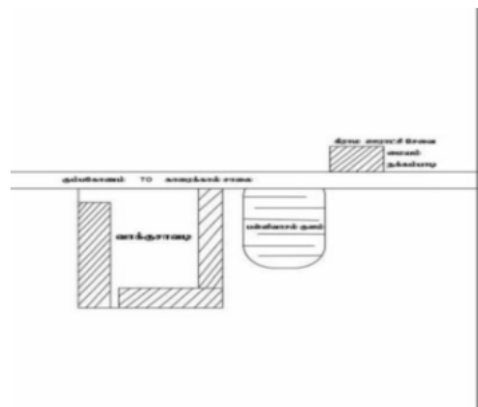

வாக்காளர் பதிவு அலுவலரின்
கையொப்பம்

Nazri Naksha

Google Map View

Polling Station Building Front View

Polling Station Front View

Cad View

Key MAP View

| | | | | | | | | | | | |
|----|------------|---|--------------------|----|------------|---|--------------------|----|------------|---|--------------------|
| 1 | IDV2078376 | பெயர் : விஜயா இதரர் பெயர்: ராஜேந்திரன் வீட்டு எண் : 1 வயது : 52 பாலினம் : பெண் | Photo is available | 2 | IDV2109064 | பெயர் : ஆகாஷ் ராஜ் தந்தையின் பெயர்: டேவிட் வீட்டு எண் : 1-64 வயது : 23 பாலினம் : ஆண் | Photo is available | 3 | BLW1117498 | பெயர் : இப்ராகிம் - தந்தையின் பெயர்: அப்துல்கபூர் - வீட்டு எண் : 1-191 வயது : 49 பாலினம் : ஆண் | Photo is available |
| 4 | IDV0975482 | பெயர் : சாதிக் அலி - தந்தையின் பெயர்: சம்சுதீன் - வீட்டு எண் : 2 வயது : 44 பாலினம் : ஆண் | Photo is available | 5 | IDV0313593 | பெயர் : சாஜிதாபானு - கணவர் பெயர்: இப்ராஹிம் - வீட்டு எண் : 2 வயது : 40 பாலினம் : பெண் | Photo is available | 6 | IDV0357541 | பெயர் : நடராஜன் - தந்தையின் பெயர்: சம்பந்தம் - வீட்டு எண் : 2-8-2 வயது : 49 பாலினம் : ஆண் | Photo is available |
| 7 | IDV0357558 | பெயர் : தேவி - கணவர் பெயர்: நடராஜன் - வீட்டு எண் : 2-8-2 வயது : 47 பாலினம் : பெண் | Photo is available | 8 | IDV2119824 | பெயர் : ஆசியா பர்வின் தந்தையின் பெயர்: பிரேம் நசீர் வீட்டு எண் : 40 வயது : 23 பாலினம் : பெண் | Photo is available | 9 | IDV2201366 | பெயர் : இஸ்ரமீன்னுல்லா தந்தையின் பெயர்: ஹாஜாமைதீன் வீட்டு எண் : 2-47/9 வயது : 22 பாலினம் : ஆண் | Photo is available |
| 10 | IDV0313429 | பெயர் : ரேகா - கணவர் பெயர்: ராஜ்குமார் - வீட்டு எண் : 2-57 வயது : 42 பாலினம் : பெண் | Photo is available | 11 | IDV2007995 | பெயர் : தமிழ்வாணன் தந்தையின் பெயர்: அழகர் வீட்டு எண் : 2-57/1 வயது : 55 பாலினம் : ஆண் | Photo is available | 12 | IDV2123065 | பெயர் : நஸ்ரின் பானு கணவர் பெயர்: ஆசிக் அலி வீட்டு எண் : 2-57/3 வயது : 28 பாலினம் : பெண் | Photo is available |
| 13 | IDV2259703 | பெயர் : ஆயிஷா சஃப்ரின் கணவர் பெயர்: நசுருதீன் வீட்டு எண் : 2-61/15 வயது : 29 பாலினம் : பெண் | Photo is available | 14 | IDV2240216 | பெயர் : வனிதா கணவர் பெயர்: குளஞ்சியப்பன் வீட்டு எண் : 2/63 வயது : 32 பாலினம் : பெண் | Photo is available | 15 | IDV0063792 | பெயர் : சுகா - கணவர் பெயர்: செல்வநாதன் - வீட்டு எண் : 2-63K வயது : 49 பாலினம் : பெண் | Photo is available |
| 16 | BLW2220697 | பெயர் : ஜன்னத்பீவி - கணவர் பெயர்: முகமதுஇப்ராஹிம் - வீட்டு எண் : 2-81 வயது : 69 பாலினம் : பெண் | Photo is available | 17 | BLW1118561 | பெயர் : ஜாஸ்மின் - கணவர் பெயர்: அன்வர்தீன் - வீட்டு எண் : 2-81A வயது : 49 பாலினம் : பெண் | Photo is available | 18 | IDV2236859 | பெயர் : பீவி கணவர் பெயர்: மஹாதீர் வீட்டு எண் : 2-116 வயது : 26 பாலினம் : பெண் | Photo is available |
| 19 | IDV0313304 | பெயர் : ஆர்த்தி - தாயின் பெயர்: செந்தாமரைச்செல்வி - வீட்டு எண் : 2-197 வயது : 33 பாலினம் : பெண் | Photo is available | 20 | IDV2226280 | பெயர் : ஜெசிமா பர்வின் முகமது சர்புதீன் கணவர் பெயர்: முகமது சர்புதீன் வீட்டு எண் : 2/236-4 வயது : 25 பாலினம் : பெண் | Photo is available | 21 | IDV1090109 | பெயர் : கார்த்திக் ராஜா தந்தையின் பெயர்: உமாபதி வீட்டு எண் : 3/25 வயது : 25 பாலினம் : ஆண் | Photo is available |
| 22 | IDV2347540 | பெயர் : அபிநயா தந்தையின் பெயர்: மனோகரன் வீட்டு எண் : 3/25 வயது : 20 பாலினம் : பெண் | Photo is available | 23 | IDV2412872 | பெயர் : மாணிக்கபிரியா தந்தையின் பெயர்: உமாபதி வீட்டு எண் : 3/25 வயது : 19 பாலினம் : பெண் | Photo is available | 24 | IDV2272664 | பெயர் : ஜாவித் ரஹ்மான் தந்தையின் பெயர்: நசீர் சுல்தான் வீட்டு எண் : 3/26 வயது : 20 பாலினம் : ஆண் | Photo is available |
| 25 | IDV2143014 | பெயர் : முகமது புஹாத் தந்தையின் பெயர்: சாதிக்கபாட்சா வீட்டு எண் : 3-27/1 வயது : 22 பாலினம் : ஆண் | Photo is available | 26 | IDV1144443 | பெயர் : ஆயிஷா பர்வின் கணவர் பெயர்: பஷீர் முகம்மது வீட்டு எண் : 3-99 வயது : 34 பாலினம் : பெண் | Photo is available | 27 | IDV0504514 | பெயர் : முகமது சர்புதீன் - தந்தையின் பெயர்: தையு சுல்தான் - வீட்டு எண் : 4 வயது : 43 பாலினம் : ஆண் | Photo is available |
| 28 | IDV1933985 | பெயர் : சிவரஞ்சனி தந்தையின் பெயர்: குணசேகரன் வீட்டு எண் : 4/228 வயது : 26 பாலினம் : பெண் | Photo is available | 29 | IDV0865030 | பெயர் : ரகு - தந்தையின் பெயர்: ஜெகநாதன் - வீட்டு எண் : 12 வயது : 59 பாலினம் : ஆண் | Photo is available | 30 | IDV0313387 | பெயர் : அப்துல் பாசித் - தந்தையின் பெயர்: அன்வர்பாட்சா - வீட்டு எண் : 16 வயது : 34 பாலினம் : ஆண் | Photo is available |