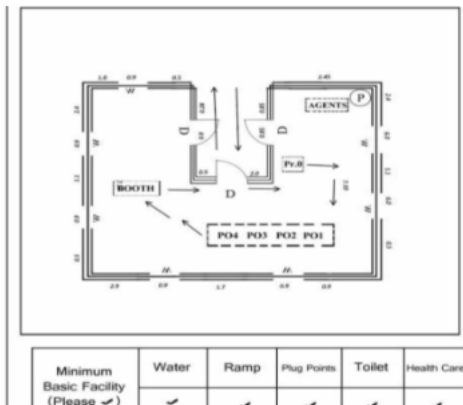

Google Map View

Polling Station Building Front View

Polling Station Front View

Cad View

Key MAP View

1 பெயர் : கவிதா - கணவர் பெயர்: கலைவாணன் - வீட்டு எண் : 1 வயது : 39 பாலினம் : பெண் Photo is available IDV0750034	2 பெயர் : சந்திரன் - தந்தையின் பெயர்: ராஜா - வீட்டு எண் : 1 வயது : 35 பாலினம் : ஆண் Photo is available IDV0188342	3 பெயர் : ஜெனிபர் மேரி கணவர் பெயர்: ரீகன் ராஜ் வீட்டு எண் : 1 வயது : 35 பாலினம் : பெண் Photo is available IDV2094050
4 பெயர் : ரேவதி - தந்தையின் பெயர்: தினேஷ்குமார் - வீட்டு எண் : 1-1 வயது : 33 பாலினம் : பெண் Photo is available IDV0750067	5 பெயர் : கிருஷ்ணவேணி கணவர் பெயர்: சின்னப்பா வீட்டு எண் : 1/11பி வயது : 37 பாலினம் : பெண் Photo is available IDV2414464	6 பெயர் : சுபாஷ்சந்திரபோஸ் - தந்தையின் பெயர்: கலியமூர்த்தி - வீட்டு எண் : 1-31 வயது : 37 பாலினம் : ஆண் Photo is available IDV0064196
7 பெயர் : சீமோன் - தந்தையின் பெயர்: சேம்பால்ராஜ் - வீட்டு எண் : 1-37 வயது : 37 பாலினம் : ஆண் Photo is available IDV0064188	8 பெயர் : செந்தாமரை - கணவர் பெயர்: ஆதினம் - வீட்டு எண் : 1/93 வயது : 49 பாலினம் : பெண் Photo is available IDV0318436	9 பெயர் : அருள்தாஸ் - தந்தையின் பெயர்: சுந்தரம் - வீட்டு எண் : 1-150 வயது : 71 பாலினம் : ஆண் Photo is available IDV1663608
10 பெயர் : செல்வமேரி - கணவர் பெயர்: அருள்தாஸ் - வீட்டு எண் : 1-150 வயது : 66 பாலினம் : பெண் Photo is available IDV1663616	11 பெயர் : ஆரோக்கியராஜ் - தந்தையின் பெயர்: அருள்தாஸ் - வீட்டு எண் : 1-150 வயது : 37 பாலினம் : ஆண் Photo is available IDV0063974	12 பெயர் : வினசென்ட் - தந்தையின் பெயர்: அருள்தாஸ் - வீட்டு எண் : 1-150 வயது : 37 பாலினம் : ஆண் Photo is available IDV0064162
13 பெயர் : முத்தலெட்சுமி - கணவர் பெயர்: குணசேகரன் - வீட்டு எண் : 1-152 வயது : 52 பாலினம் : பெண் Photo is available IDV1663640	14 பெயர் : தனம் - கணவர் பெயர்: கஞ்சமலை - வீட்டு எண் : 1-154 வயது : 64 பாலினம் : பெண் Photo is available IDV1663665	15 பெயர் : சதீஷ் குமார் - தந்தையின் பெயர்: கஞ்சமலை - வீட்டு எண் : 1-154 வயது : 45 பாலினம் : ஆண் Photo is available BLW1064393
16 பெயர் : ராஜலெட்சுமி - கணவர் பெயர்: சதிஷ்குமார் - வீட்டு எண் : 1-154 வயது : 42 பாலினம் : பெண் Photo is available IDV0262873	17 பெயர் : கனகவள்ளி - தந்தையின் பெயர்: ஆரோக்கியசுந்தரம் - வீட்டு எண் : 1-154 வயது : 35 பாலினம் : பெண் Photo is available IDV0128041	18 பெயர் : ஆரோக்கியசுந்தரம் - தந்தையின் பெயர்: தங்கவேலு - வீட்டு எண் : 1-156 வயது : 58 பாலினம் : ஆண் Photo is available IDV1663681
19 பெயர் : மேகலா - கணவர் பெயர்: ஆரோக்கியசுந்தரம் - வீட்டு எண் : 1-156 வயது : 51 பாலினம் : பெண் Photo is available IDV1663699	20 பெயர் : சிங்காராயர் - தந்தையின் பெயர்: சுந்தரம் - வீட்டு எண் : 1-158 வயது : 67 பாலினம் : பெண் Photo is available IDV1663707	21 பெயர் : செல்வமேரி - கணவர் பெயர்: சிங்காராயர் - வீட்டு எண் : 1-158 வயது : 59 பாலினம் : பெண் Photo is available IDV1663715
22 பெயர் : ஜோசப்ராயர் சிங்கராயர் - தந்தையின் பெயர்: சிங்காராயர் - வீட்டு எண் : 1-158 வயது : 40 பாலினம் : ஆண் Photo is available BLW1292143	23 பெயர் : செல்வி - கணவர் பெயர்: லெட்சுமணன் - வீட்டு எண் : 1-160 வயது : 60 பாலினம் : பெண் Photo is available IDV1663731	24 பெயர் : கங்கையம்மாள் - கணவர் பெயர்: பொன்னையன் - வீட்டு எண் : 1-162 வயது : 71 பாலினம் : பெண் Photo is available IDV1663749
25 பெயர் : ரமேஷ் - தந்தையின் பெயர்: பொன்னையன் - வீட்டு எண் : 1-162 வயது : 48 பாலினம் : ஆண் Photo is available IDV1663756	26 பெயர் : தமிழரசி - தந்தையின் பெயர்: பொன்னையன் - வீட்டு எண் : 1-162 வயது : 42 பாலினம் : பெண் Photo is available BLW2221349	27 பெயர் : கலைவாணி - தந்தையின் பெயர்: பொன்னையன் - வீட்டு எண் : 1-162 வயது : 32 பாலினம் : பெண் Photo is available IDV0817692
28 பெயர் : சேகர் - தந்தையின் பெயர்: நடராஜன் - வீட்டு எண் : 1-164 வயது : 37 பாலினம் : ஆண் Photo is available IDV0063966	29 பெயர் : அந்தோணிசாமி - தந்தையின் பெயர்: சாமிக்கண்ணு - வீட்டு எண் : 1-166 வயது : 74 பாலினம் : ஆண் Photo is available BLW1056605	30 பெயர் : ஜோசப் தவமணி - தந்தையின் பெயர்: சூசைதம்புசாமி - வீட்டு எண் : 1-166 வயது : 54 பாலினம் : ஆண் Photo is available BLW1292275