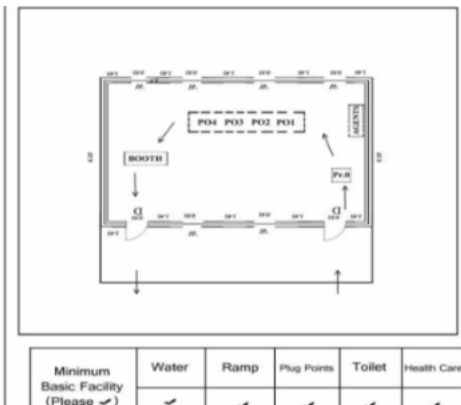

Google Map View

Polling Station Building Front View

Polling Station Front View

Cad View

Key MAP View

1 பெயர் : சுபிலா - தந்தையின் பெயர்: பாஸ்கர் - வீட்டு எண் : 1 வயது : 29 பாலினம் : பெண்	IDV0865535 Photo is available	2 பெயர் : சிவரஞ்சினி தந்தையின் பெயர்: பாஸ்கர் வீட்டு எண் : 1/28 வயது : 20 பாலினம் : பெண்	IDV2423499 Photo is available	3 பெயர் : ஜெயகுமார் - தந்தையின் பெயர்: நடராஜன் - வீட்டு எண் : 1-47 வயது : 52 பாலினம் : ஆண்	IDV0188763 Photo is available
4 பெயர் : மாதவி சுபாஷ்குமார் கணவர் பெயர்: சுபாஷ்குமார் வீட்டு எண் : 1/62/1 வயது : 29 பாலினம் : பெண்	IDV2294353 Photo is available	5 பெயர் : விஜயா தந்தையின் பெயர்: மணிவண்ணன் வீட்டு எண் : 1/84 வயது : 35 பாலினம் : பெண்	IDV1994920 Photo is available	6 பெயர் : மைனாவதி - கணவர் பெயர்: சுந்தர் - வீட்டு எண் : 1/100 ஏ வயது : 38 பாலினம் : பெண்	IDV0314211 Photo is available
7 பெயர் : நெல்சன் தந்தையின் பெயர்: சுந்தர் வீட்டு எண் : 1/100ஏ வயது : 21 பாலினம் : ஆண்	IDV2329829 Photo is available	8 பெயர் : பவானி தந்தையின் பெயர்: பாஸ்கரன் வீட்டு எண் : 1/120 வயது : 25 பாலினம் : பெண்	IDV1992601 Photo is available	9 பெயர் : செளந்தரராஜன் - தந்தையின் பெயர்: கோவிந்தராஜ் - வீட்டு எண் : 1-352 வயது : 47 பாலினம் : ஆண்	IDV1033158 Photo is available
10 பெயர் : புவனேஸ்வரி கணவர் பெயர்: செல்வம் வீட்டு எண் : 2/19A வயது : 58 பாலினம் : பெண்	WDZ1155514 Photo is available	# 11 பெயர் : சுரேகா சுப்ரமணியன் கணவர் பெயர்: கோபு வீட்டு எண் : 2/156 வயது : 30 பாலினம் : பெண்	IDV2056570 Photo is available	12 பெயர் : தீபன் தந்தையின் பெயர்: மதியழகன் வீட்டு எண் : 2/247 வயது : 30 பாலினம் : ஆண்	IDV2012920 Photo is available
13 பெயர் : விஜய் தந்தையின் பெயர்: நாகப்பன் வீட்டு எண் : 2/248 வயது : 28 பாலினம் : ஆண்	IDV2007441 Photo is available	14 பெயர் : ஜெயச்சந்திரன் - தந்தையின் பெயர்: நடராஜன் - வீட்டு எண் : 2/350 வயது : 37 பாலினம் : ஆண்	IDV0128611 Photo is available	15 பெயர் : சுபாஷ்குமார் - தந்தையின் பெயர்: கலியபெருமாள் - வீட்டு எண் : 3 வயது : 38 பாலினம் : ஆண்	IDV0188797 Photo is available
16 பெயர் : கல்யாணி - கணவர் பெயர்: குமார் -- வீட்டு எண் : 6 வயது : 39 பாலினம் : பெண்	IDV0188821 Photo is available	17 பெயர் : ராஜி - தந்தையின் பெயர்: சுந்தரமூர்த்தி - வீட்டு எண் : 6 வயது : 36 பாலினம் : ஆண்	IDV0213173 Photo is available	18 பெயர் : மஞ்சளா - கணவர் பெயர்: பாலமுருகன் - வீட்டு எண் : 8 வயது : 39 பாலினம் : பெண்	IDV0188847 Photo is available
19 பெயர் : ராணி - கணவர் பெயர்: பாஸ்கர் - வீட்டு எண் : 9 வயது : 39 பாலினம் : பெண்	IDV0188862 Photo is available	20 பெயர் : ராஜகோபால் - தந்தையின் பெயர்: நடராஜன் - வீட்டு எண் : 9 வயது : 39 பாலினம் : ஆண்	IDV0188870 Photo is available	21 பெயர் : சரவணன் - தந்தையின் பெயர்: நடராஜன் - வீட்டு எண் : 10 வயது : 36 பாலினம் : ஆண்	IDV0188888 Photo is available
22 பெயர் : மணிகண்டன் - தந்தையின் பெயர்: நடராஜன் - வீட்டு எண் : 10 வயது : 36 பாலினம் : ஆண்	IDV0213181 Photo is available	23 பெயர் : மணிவண்ணன் - தந்தையின் பெயர்: ஜெயராமன் - வீட்டு எண் : 11 வயது : 36 பாலினம் : ஆண்	IDV0865469 Photo is available	24 பெயர் : சதிஷ் - தந்தையின் பெயர்: பாஸ்கர் - வீட்டு எண் : 11-S வயது : 37 பாலினம் : ஆண்	IDV0188805 Photo is available
25 பெயர் : ரதிதேவி - கணவர் பெயர்: பாலமுரளி - வீட்டு எண் : 38 வயது : 43 பாலினம் : பெண்	IDV0969246 Photo is available	26 பெயர் : மணிகண்டன் - தந்தையின் பெயர்: ரவிச்சந்திரன் - வீட்டு எண் : 38 வயது : 31 பாலினம் : ஆண்	IDV0932640 Photo is available	27 பெயர் : சதிஷ் குமார் தந்தையின் பெயர்: தங்கராசு வீட்டு எண் : 40/47ஏ2 வயது : 26 பாலினம் : ஆண்	IDV1048313 Photo is available
28 பெயர் : செல்வமேரி - கணவர் பெயர்: செல்வராஜ் - வீட்டு எண் : 99 வயது : 37 பாலினம் : பெண்	IDV0128447 Photo is available	29 பெயர் : கணேசன் - தந்தையின் பெயர்: ராமசாமி - வீட்டு எண் : 118 வயது : 68 பாலினம் : ஆண்	BLW1056456 Photo is available	30 பெயர் : பிச்சையம்மாள் - கணவர் பெயர்: கணேசன் - வீட்டு எண் : 118 வயது : 65 பாலினம் : பெண்	IDV1685031 Photo is available